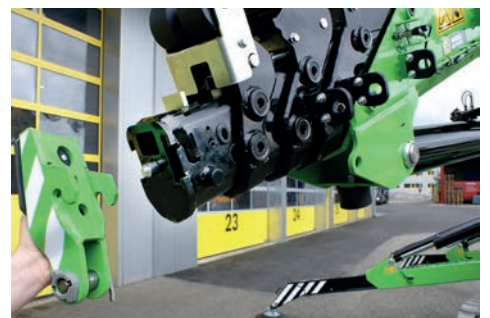

**HODEL
BETRIEBE**

Kompakt Kran C30e

Vollelektrischer Raupenkran

- Hoeflon Funksteuerung mit Display
- Stufenloses Abstützsysteem
- Hydraulisch ausfahrbarer Gegenballast
- Pick & Carry mit 2'500 kg Last
- Gleichzeitig Laden und Arbeiten
- Hydraulisch verbreiterbares Fahrwerk

Interessant für Sie?

**Beratung &
Konzept**

Bei uns sind Sie gut aufgehoben

Kompakt Kran C30e

Technische Daten

| | |
|----------------|---------------------|
| Auslegerlänge | 12,2m (20m mit Jib) |
| Hubhöhe | 15,4m (22m mit Jib) |
| Schwenkbereich | Endlos |
| Seilwinde | 1'000 kg |
| Elektromotor | 12 KW |
| Ladezeit | 6 Stunden |