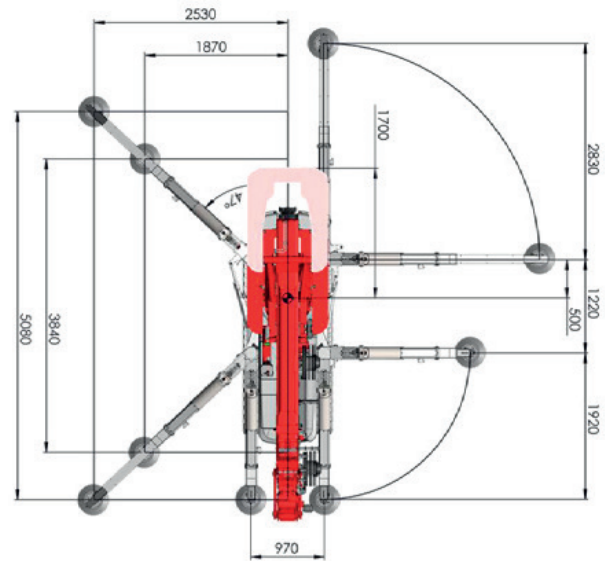

**HODEL
BETRIEBE**

Kompakt Kran C30e

Vollelektrischer Raupenkran

- Hoeflon Funksteuerung mit Display
- Stufenloses Abstützsysteem
- Hydraulisch ausfahrbarer Gegenballast
- Pick & Carry mit 2'500 kg Last
- Gleichzeitig Laden und Arbeiten
- Hydraulisch verbreiterbares Fahrwerk

Interessant für Sie?

**Beratung &
Konzept**

Bei uns sind Sie gut aufgehoben

Kompakt Kran C30e

Technische Daten

| | |
|----------------|---------------------|
| Auslegerlänge | 12,2m (20m mit Jib) |
| Hubhöhe | 15,4m (22m mit Jib) |
| Schwenkbereich | Endlos |
| Seilwinde | 1'000 kg |
| Elektromotor | 12 KW |
| Ladezeit | 6 Stunden |

Gewichte

| | |
|---------------|----------|
| Grundmaschine | 6'650 kg |
| Ballast | 2'350 kg |
| Gewicht total | 9'000 kg |