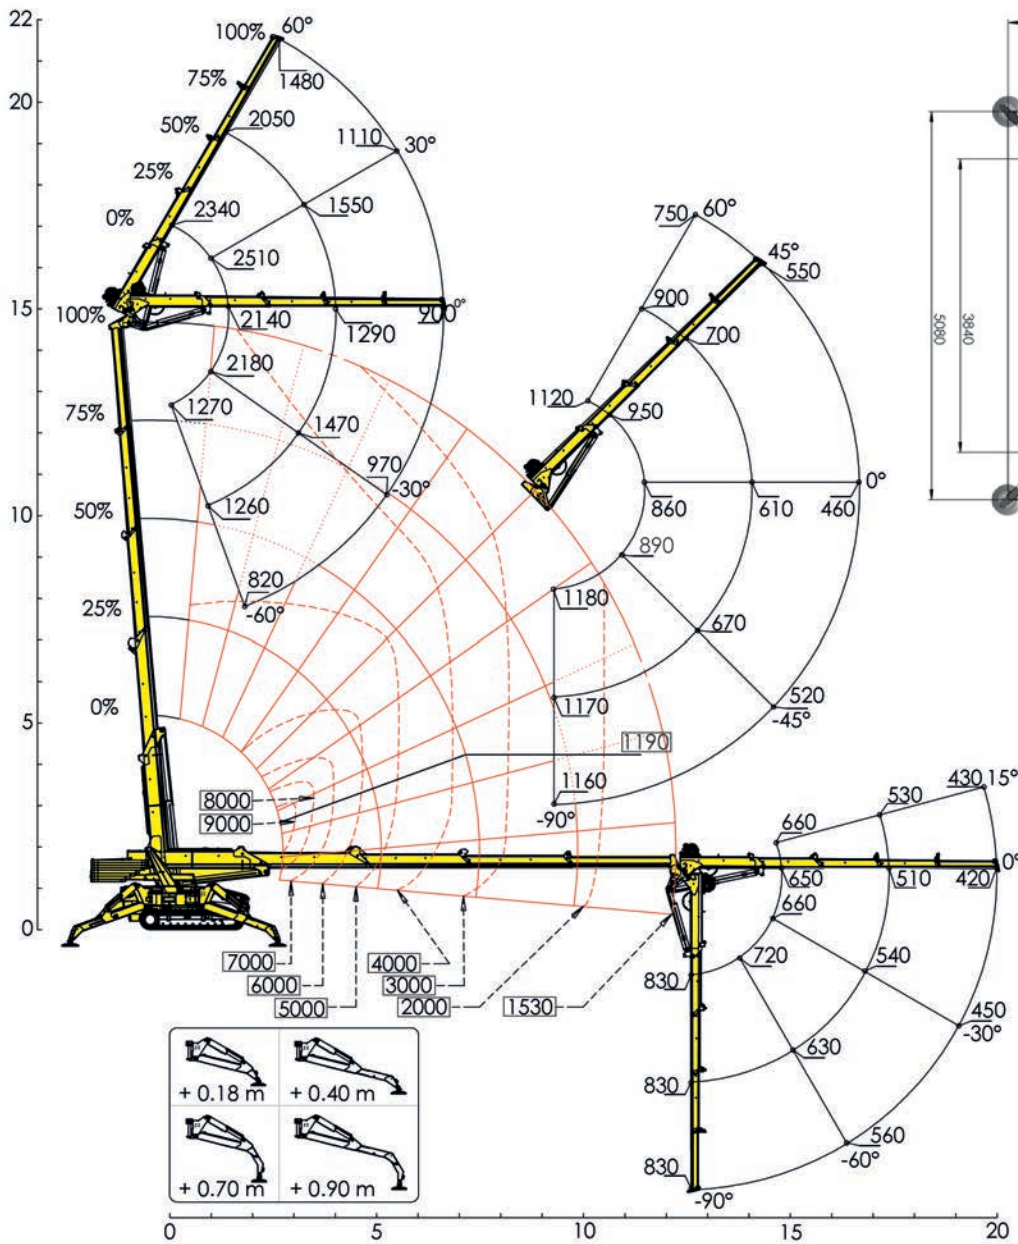

**HODEL
BETRIEBE**

Kompakt Kran C30e

Vollelektrischer Raupenkran

- Hoeflon Funksteuerung mit Display
- Stufenloses Abstützsysteem
- Hydraulisch ausfahrbarer Gegenballast
- Pick & Carry mit 2'500 kg Last
- Gleichzeitig Laden und Arbeiten
- Hydraulisch verbreiterbares Fahrwerk

Interessant für Sie?

**Beratung &
Konzept**

Bei uns sind Sie gut aufgehoben

Kompakt Kran C30e

Technische Daten

| | |
|----------------|---------------------|
| Auslegerlänge | 12,2m (20m mit Jib) |
| Hubhöhe | 15,4m (22m mit Jib) |
| Schwenkbereich | Endlos |
| Seilwinde | 1'000 kg |
| Elektromotor | 12 KW |
| Ladezeit | 6 Stunden |

Gewichte

| | |
|---------------|----------|
| Grundmaschine | 6'650 kg |
| Ballast | 2'350 kg |
| Gewicht total | 9'000 kg |