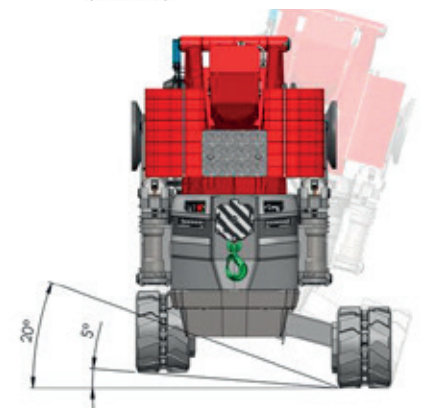

**HODEL
BETRIEBE**

Kompakt Kran C30e

Vollelektrischer Raupenkran

- Hoeflon Funksteuerung mit Display
- Stufenloses Abstützsysteem
- Hydraulisch ausfahrbarer Gegenballast
- Pick & Carry mit 2'500 kg Last
- Gleichzeitig Laden und Arbeiten
- Hydraulisch verbreiterbares Fahrwerk

Interessant für Sie?

**Beratung &
Konzept**

Bei uns sind Sie gut aufgehoben

Kompakt Kran C30e

Technische Daten

| | |
|----------------|---------------------|
| Auslegerlänge | 12,2m (20m mit Jib) |
| Hubhöhe | 15,4m (22m mit Jib) |
| Schwenkbereich | Endlos |
| Seilwinde | 1'000 kg |
| Elektromotor | 12 KW |
| Ladezeit | 6 Stunden |

Gewichte

| | |
|---------------|----------|
| Grundmaschine | 6'650 kg |
| Ballast | 2'350 kg |
| Gewicht total | 9'000 kg |