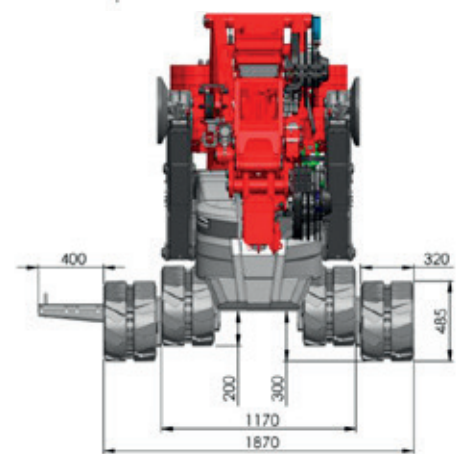

**HODEL
BETRIEBE**

Kompakt Kran C30e

Vollelektrischer Raupenkran

- Hoeflon Funksteuerung mit Display
- Stufenloses Abstützsysteem
- Hydraulisch ausfahrbarer Gegenballast
- Pick & Carry mit 2'500 kg Last
- Gleichzeitig Laden und Arbeiten
- Hydraulisch verbreiterbares Fahrwerk

Interessant für Sie?

**Beratung &
Konzept**

Bei uns sind Sie gut aufgehoben

Kompakt Kran C30e

Technische Daten

| | |
|----------------|---------------------|
| Auslegerlänge | 12,2m (20m mit Jib) |
| Hubhöhe | 15,4m (22m mit Jib) |
| Schwenkbereich | Endlos |
| Seilwinde | 1'000 kg |
| Elektromotor | 12 KW |
| Ladezeit | 6 Stunden |

Gewichte

| | |
|---------------|----------|
| Grundmaschine | 6'650 kg |
| Ballast | 2'350 kg |
| Gewicht total | 9'000 kg |