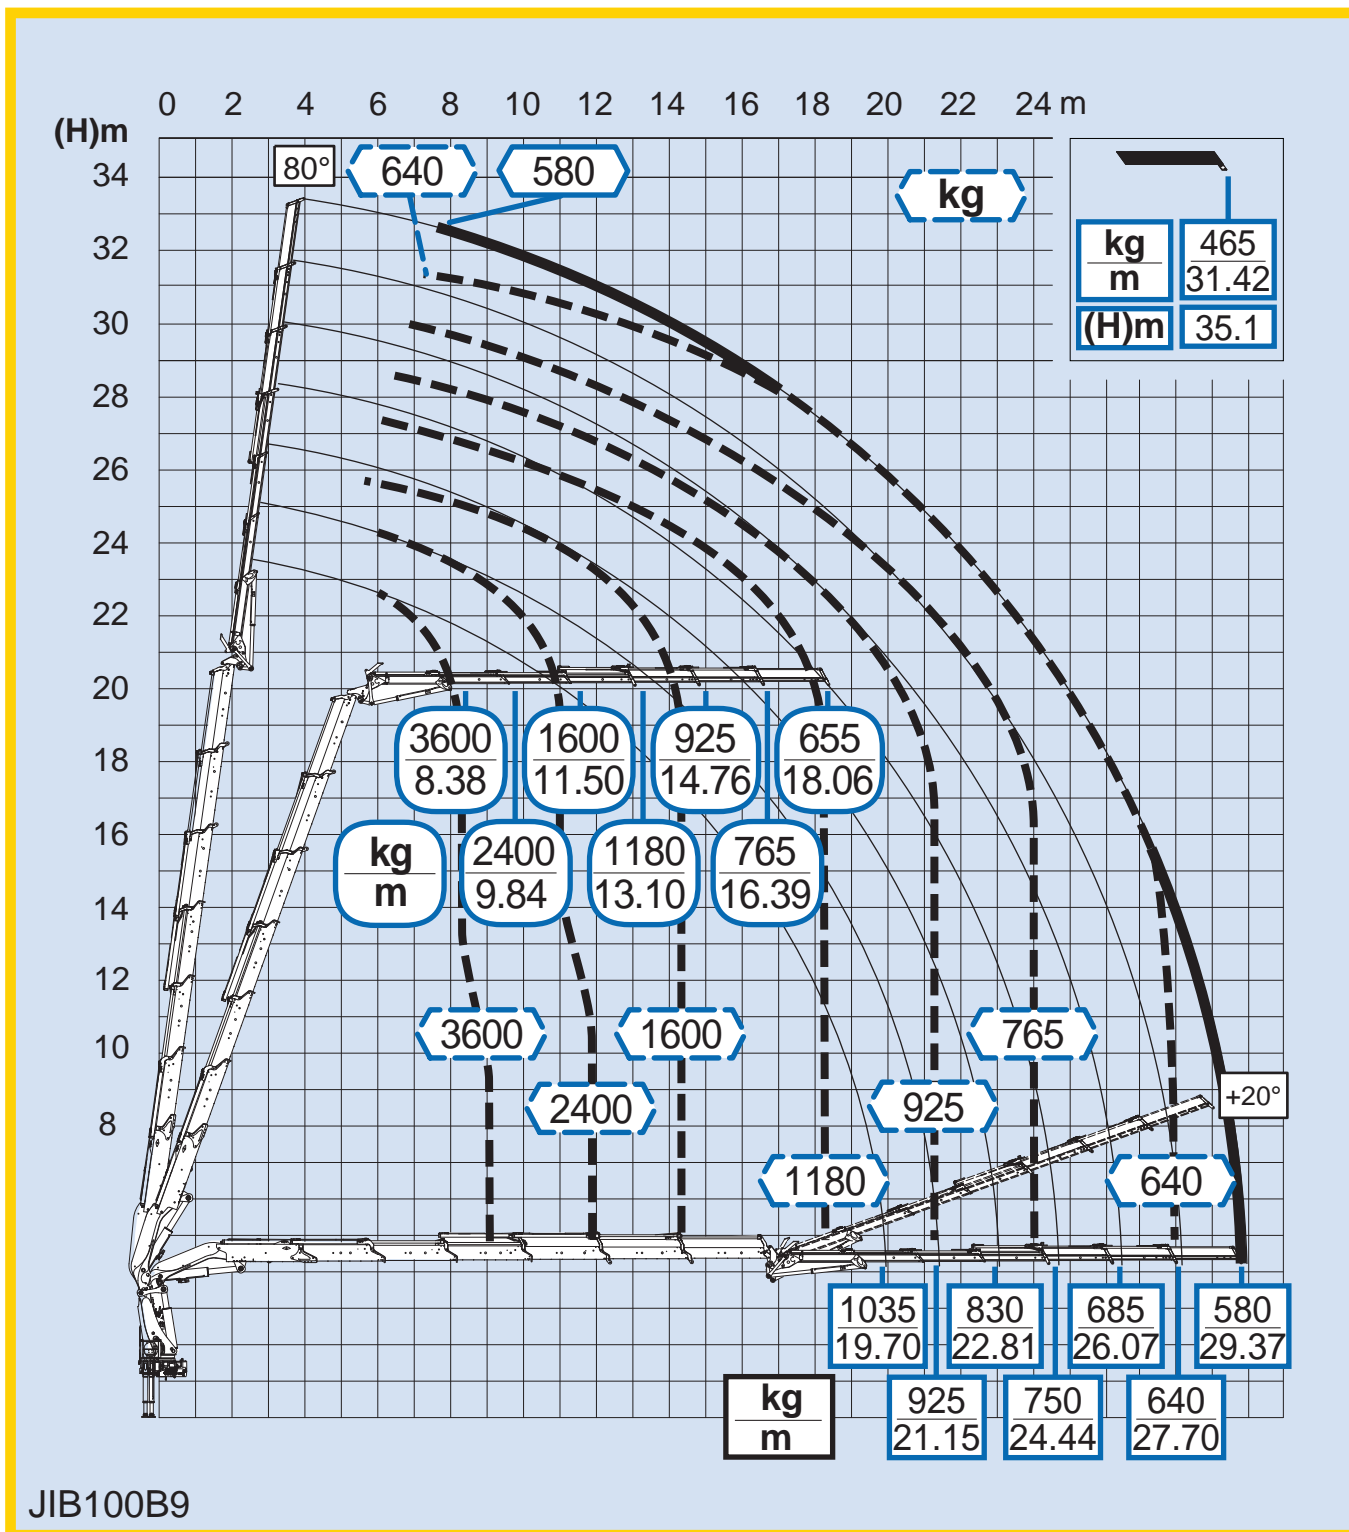

525

6S + JIB 6S heavy duty

Per note generali e simbologia fare riferimento alla scheda: - For general notes and symbols, pls. refer to the schedule: - Pour notes générales et symboles, veuillez Vs. référer à la fiche: - Mit Bezug auf die allgemeinen Anmerkungen und die Symbolik, beziehen Sie sich bitte auf Blatt: - Para notas generales y simbologia referirse a la ficha: - Voor algemene opmerkingen en symbolen, A.U.B Raadpleeg het schema: DP2N037