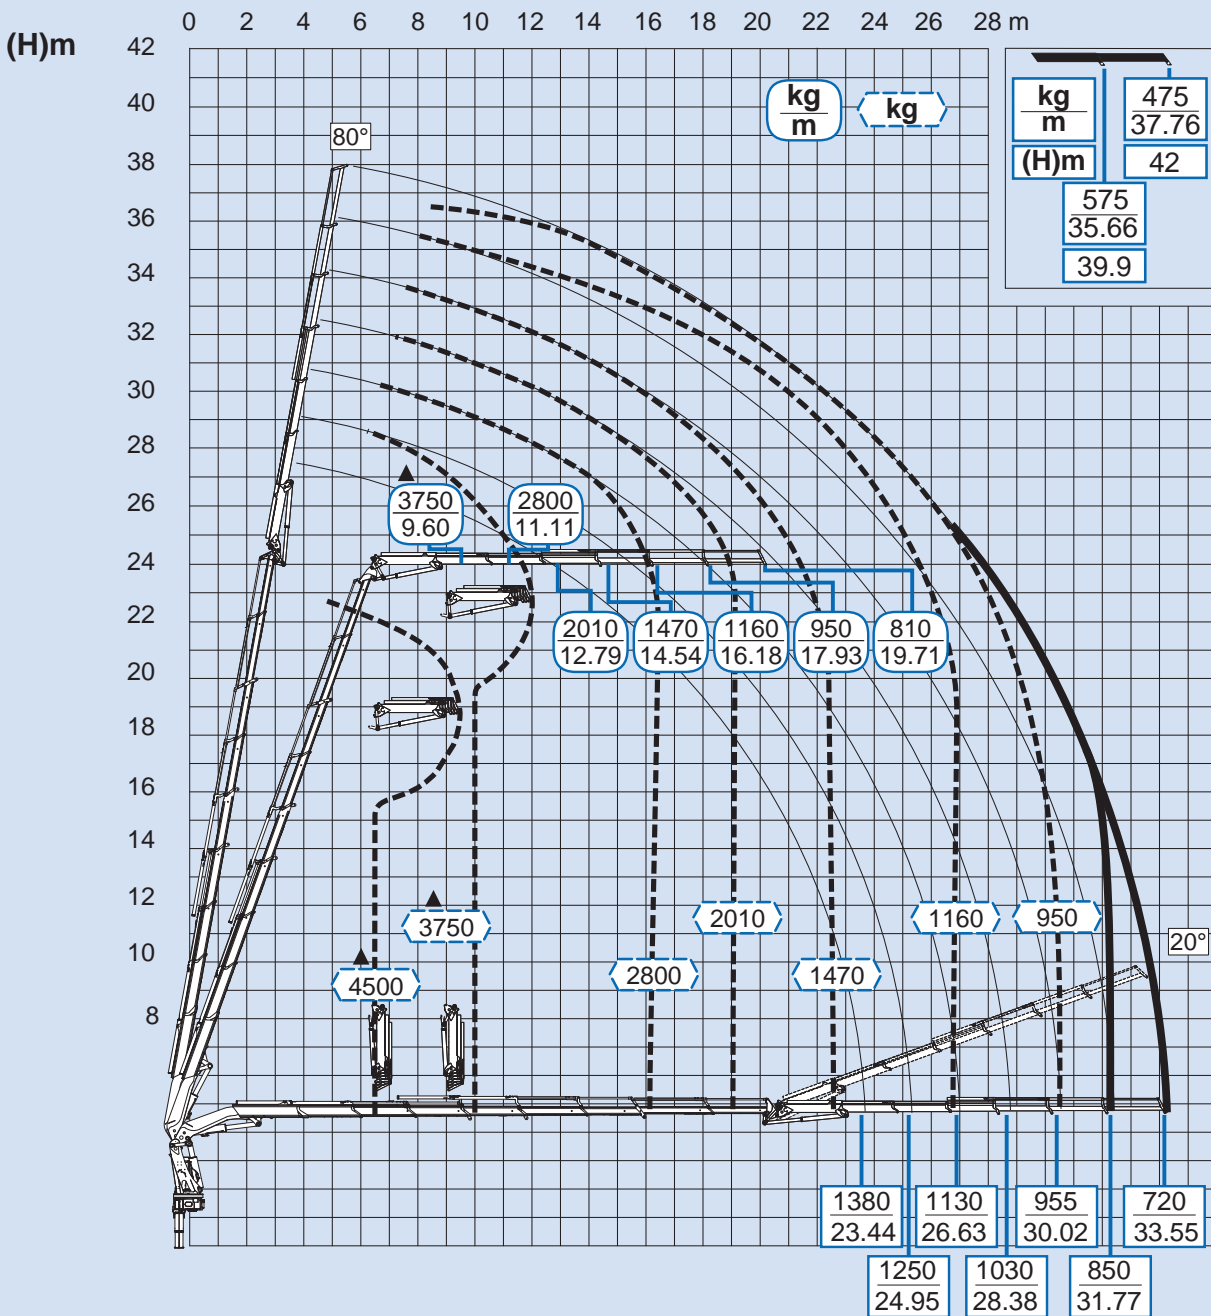

## 8S + JIB 6S

JIB140CP

Per note generali e simbologia fare riferimento alla scheda: - For general notes and symbols, pls. refer to the schedule: - Pour notes générales et symboles, veuillez Vs. référer à la fiche: - Mit Bezug auf die allgemeinen Anmerkungen und die Symbolik, beziehen Sie sich bitte auf Blatt: - Para notas generales y simbologia referirse a la ficha: - Voor algemene opmerkingen en symbolen, A.U.B Raadpleeg het schema: DP1R001