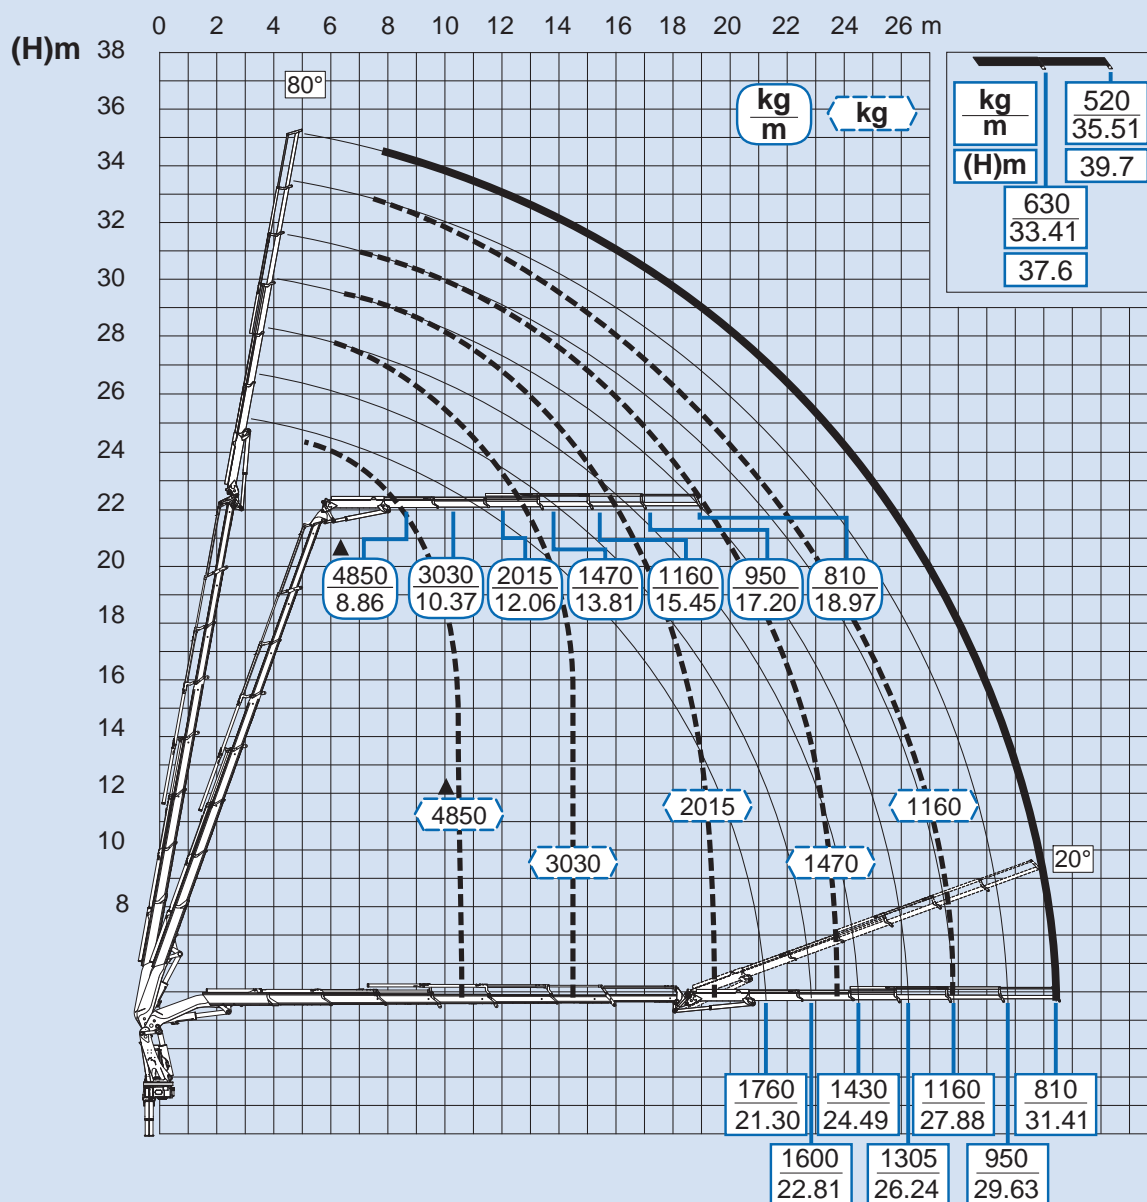

7S + JIB 6S

JIB140CP

Per note generali e simbologia fare riferimento alla scheda: - For general notes and symbols, pls. refer to the schedule: - Pour notes générales et symboles, veuillez Vs. référer à la fiche: - Mit Bezug auf die allgemeinen Anmerkungen und die Symbolik, beziehen Sie sich bitte auf Blatt: - Para notas generales y simbologia referirse a la ficha: - Voor algemene opmerkingen en symbolen, A.U.B Raadpleeg het schema: DP1R001