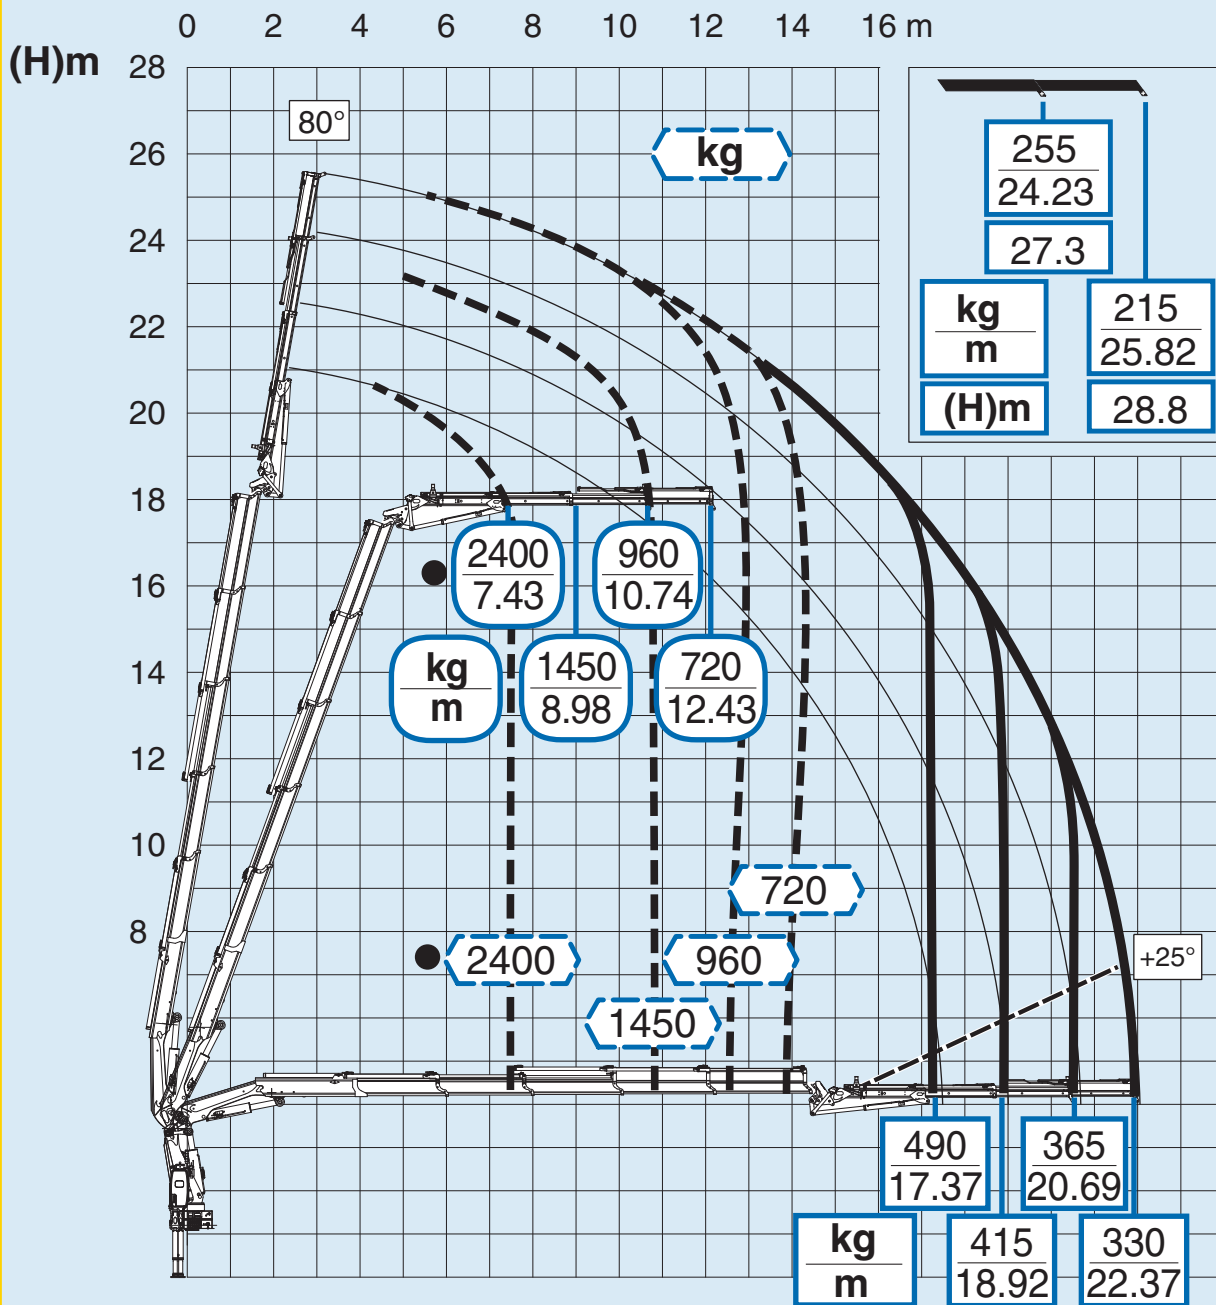

255

5S + JIB 3S

JIB088K

Per note generali e simbologia fare riferimento alla scheda: - For general notes and symbols, pls. refer to the schedule: - Pour notes générales et symboles, veuillez Vs. référer à la fiche: - Mit Bezug auf die allgemeinen Anmerkungen und die Symbolik, beziehen Sie sich bitte auf Blatt: - Para notas generales y simbología referirse a la ficha: - Voor algemene opmerkingen en symbolen, A.U.B Raadpleeg het schema: DP3P001