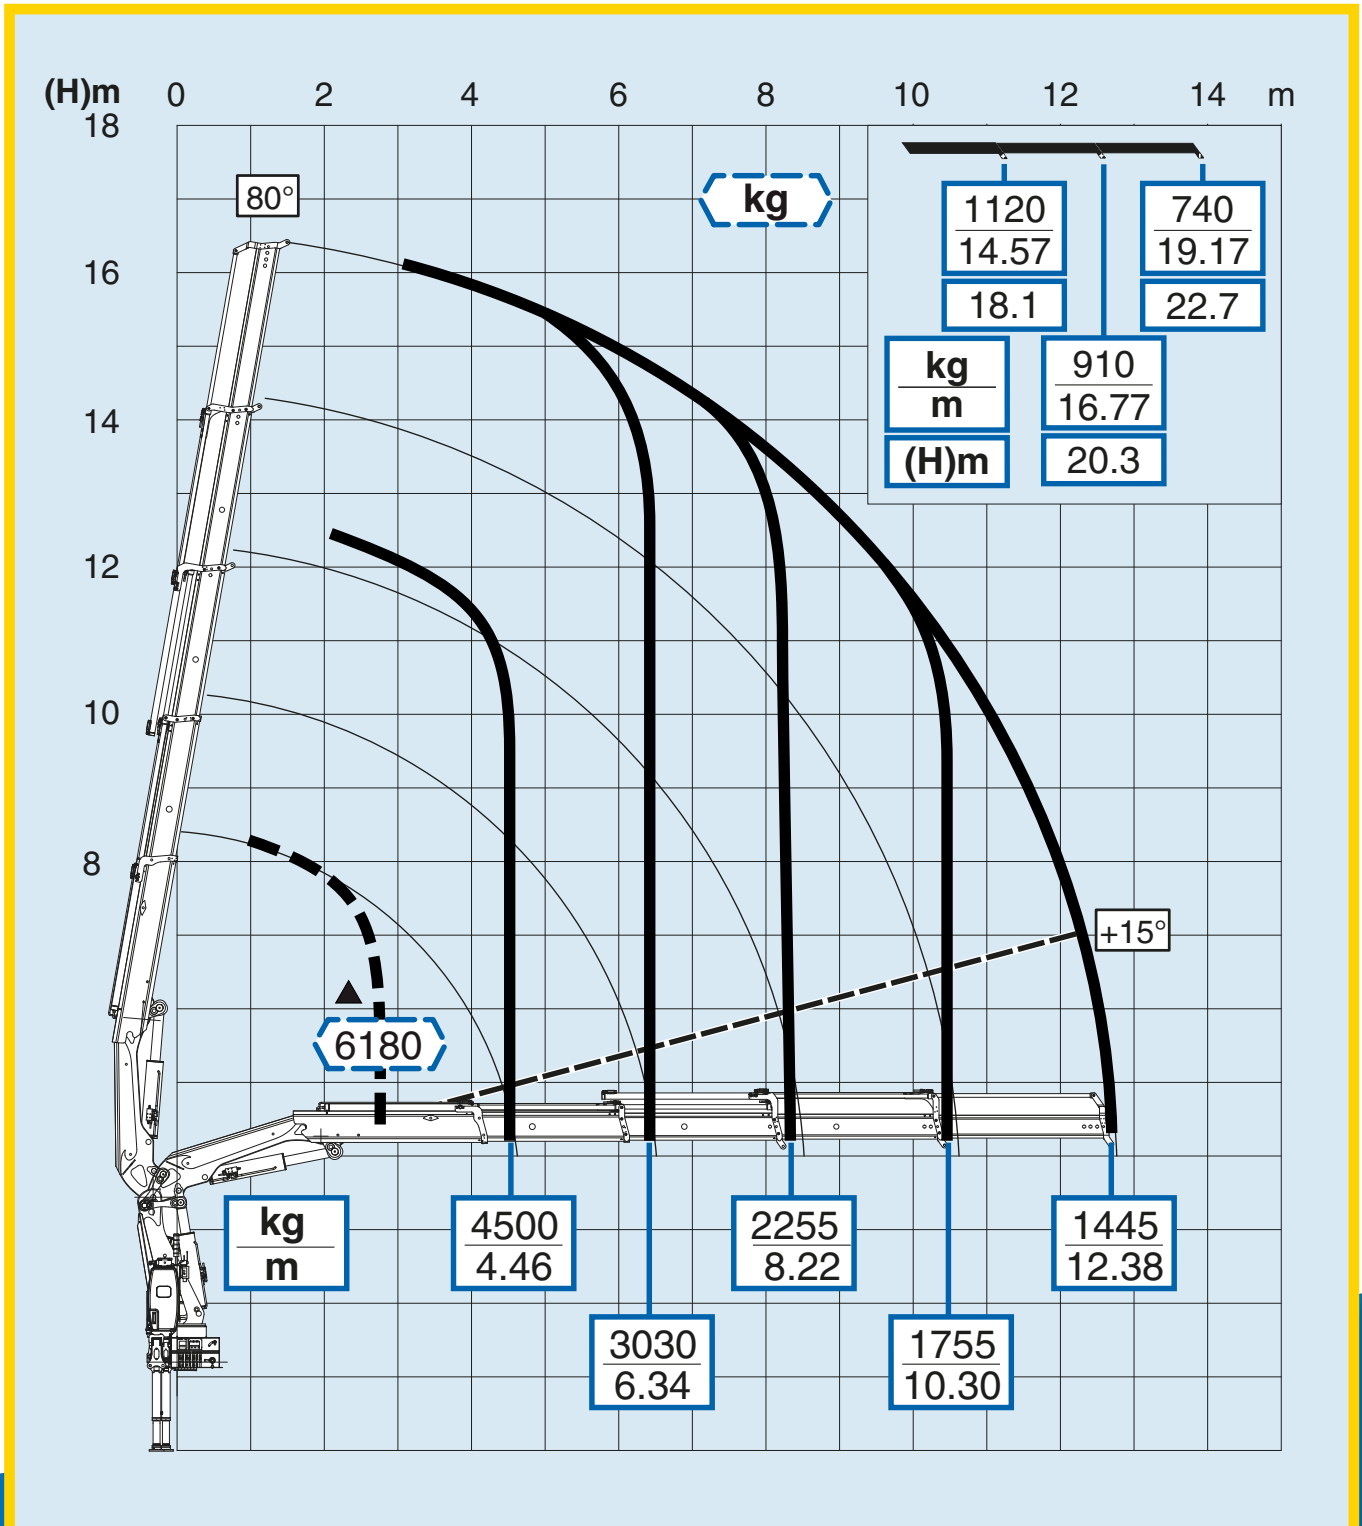

215

4S

Per note generali e simbologia fare riferimento alla scheda: - For general notes and symbols, pls. refer to the schedule: - Pour notes générales et symboles, veuillez Vs. référer à la fiche: - Mit Bezug auf die allgemeinen Anmerkungen und die Symbolik, beziehen Sie sich bitte auf Blatt: - Para notas generales y simbología referirse a la ficha: - Voor algemene opmerkingen en symbolen, A.U.B Raadpleeg het schema: DP6T001