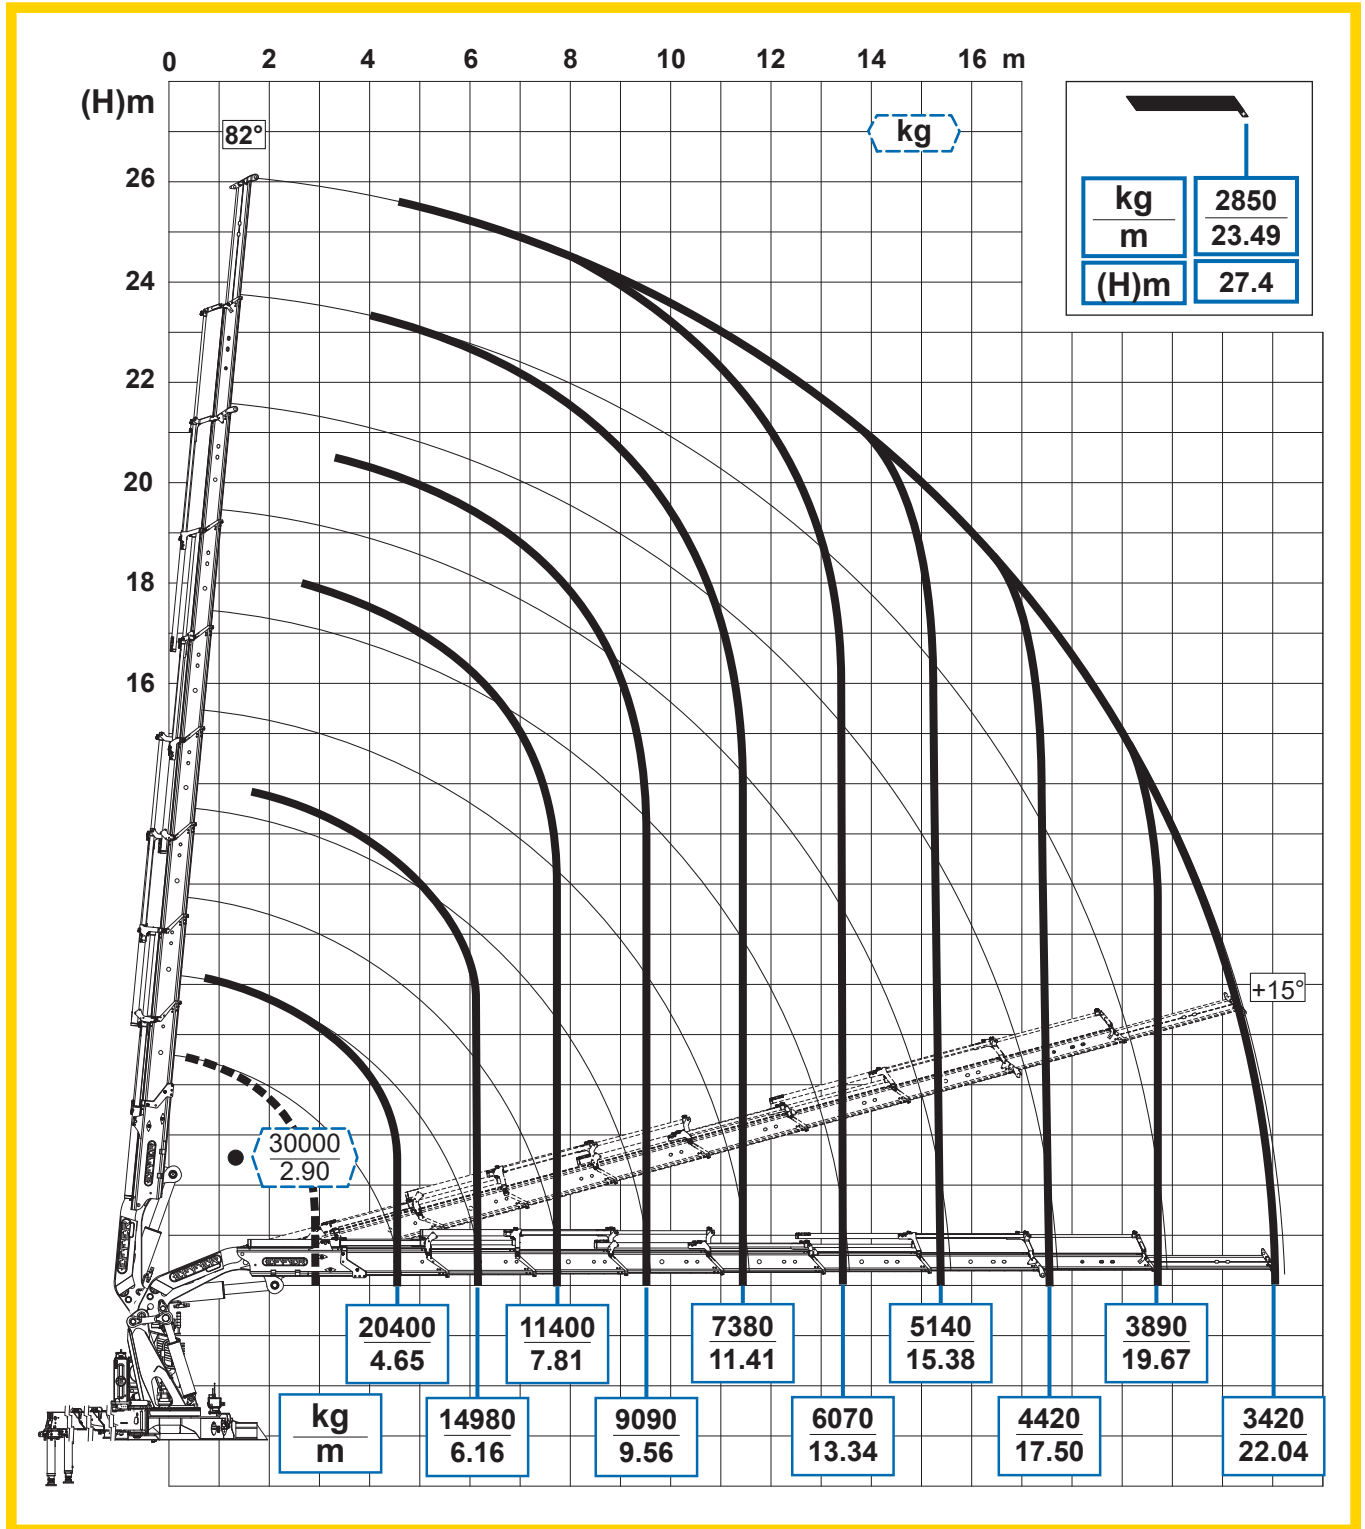

EFFER 1405

9S

Per note generali e simbologia fare riferimento alla scheda: - For general notes and symbols, pls. refer to the schedule: - Pour notes générales et symboles, veuillez Vs. référer à la fiche: - Mit Bezug auf die allgemeinen Anmerkungen und die Symbolik, beziehen Sie sich bitte auf Blatt: - Para notas generales y simbologia referirse a la ficha: - Voor algemene opmerkingen en symbolen, A.U.B Raadpleeg het schema: DP2P039