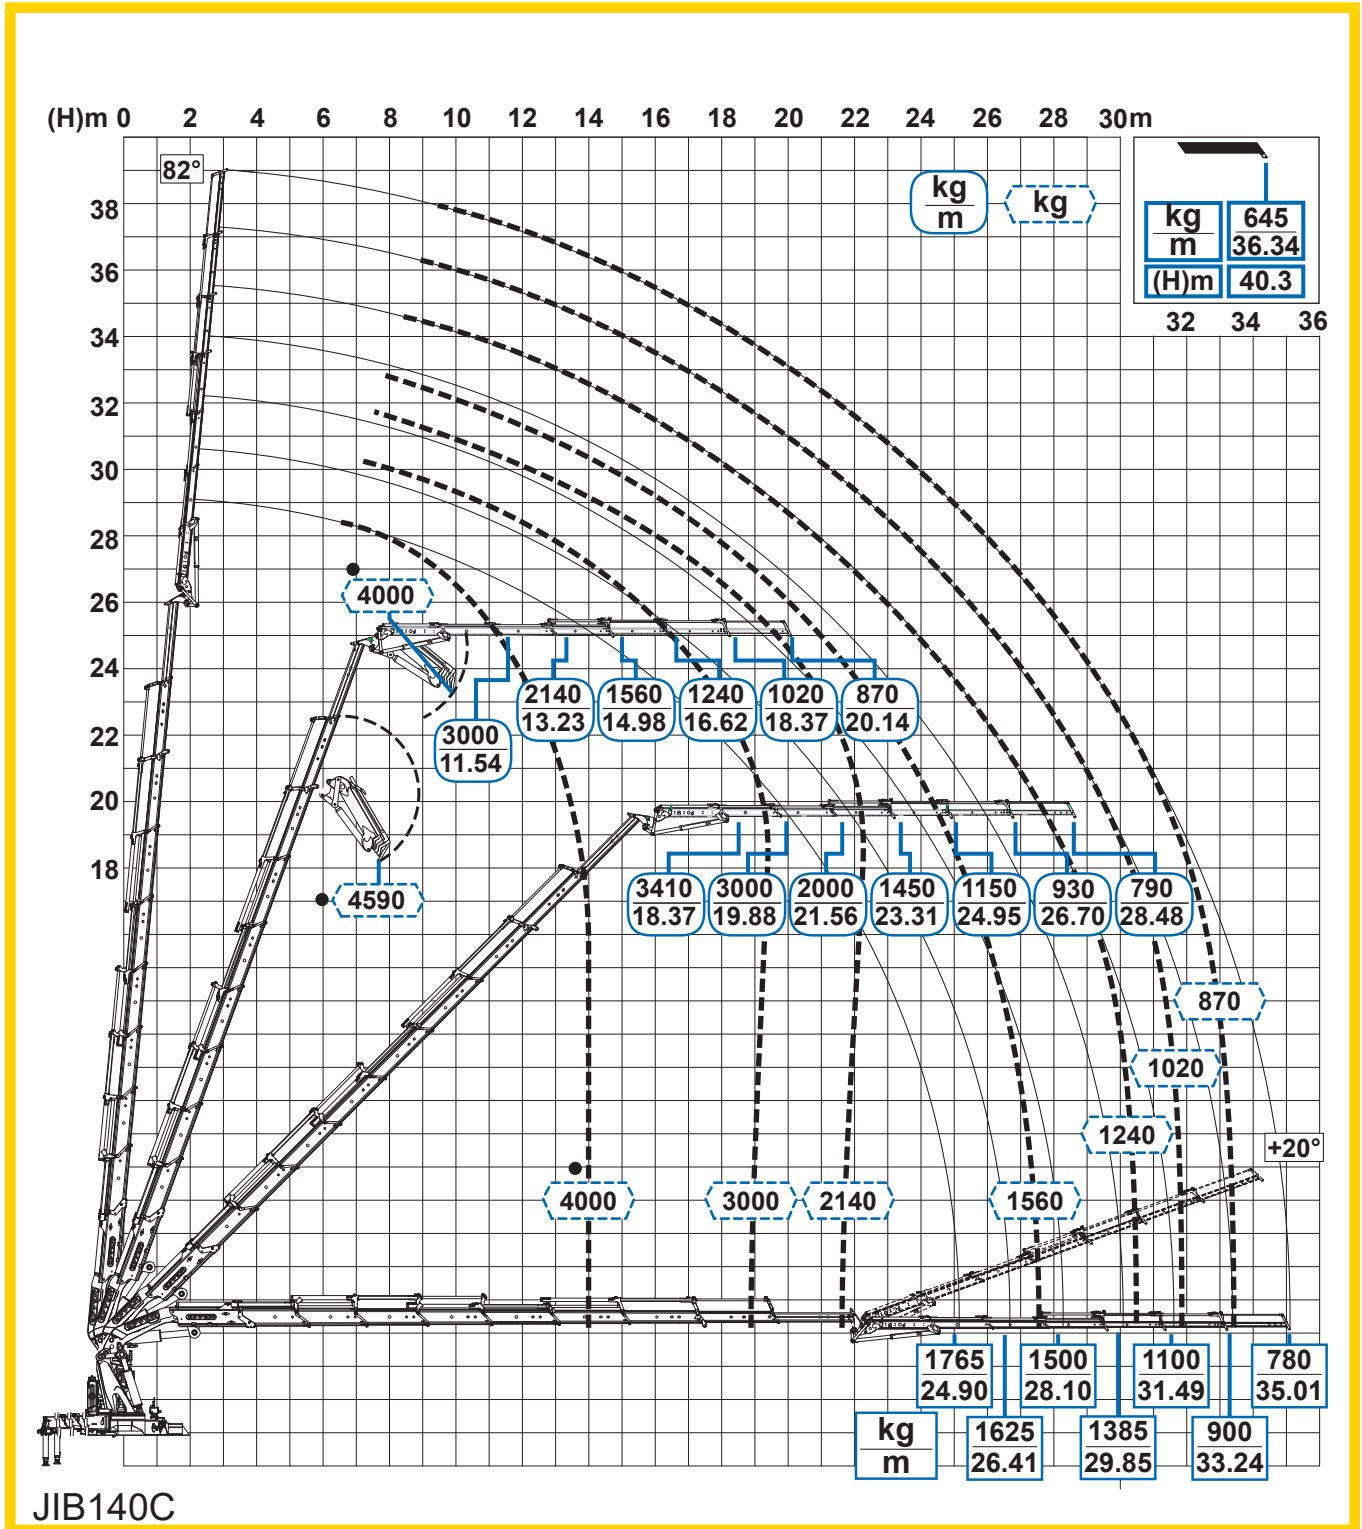

EFFER

1405

9S + JIB 6S

Per note generali e simbologia fare riferimento alla scheda: - For general notes and symbols, pls. refer to the schedule: - Pour notes générales et symboles, veuillez Vs. référer à la fiche: - Mit Bezug auf die allgemeinen Anmerkungen und die Symbolik, beziehen Sie sich bitte auf Blatt: - Para notas generales y simbología referirse a la ficha: - Voor algemene opmerkingen en symbolen, A.U.B Raadpleeg het schema: DP2P039