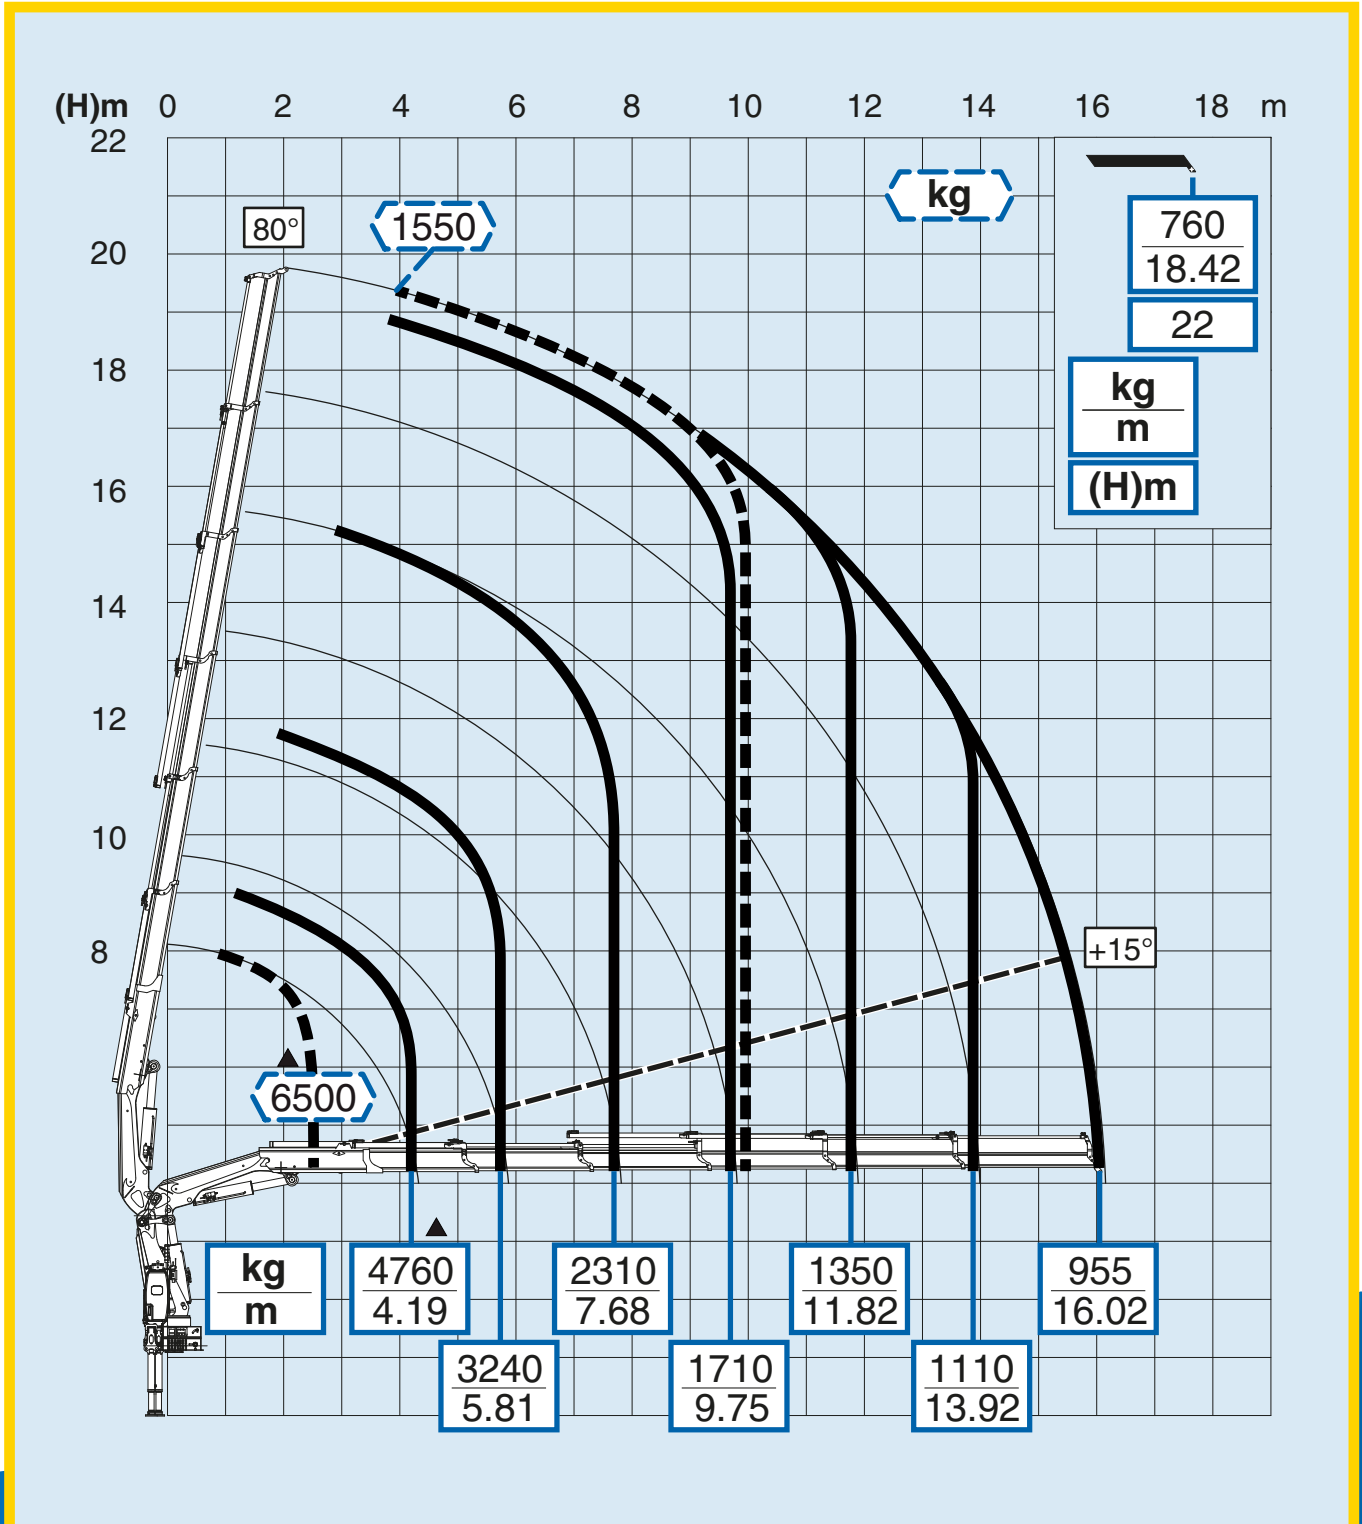

215

C6S

Per note generali e simbologia fare riferimento alla scheda: - For general notes and symbols, pls. refer to the schedule: - Pour notes générales et symboles, veuillez Vs. référer à la fiche: - Mit Bezug auf die allgemeinen Anmerkungen und die Symbolik, beziehen Sie sich bitte auf Blatt: - Para notas generales y simbología referirse a la ficha: - Voor algemene opmerkingen en symbolen, A.U.B Raadpleeg het schema: DP6T001