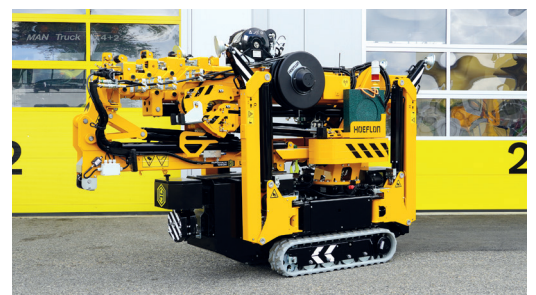

**HODEL
BETRIEBE**

HOEFLON®

HOEFLON

DIE KLEINEN HELFER MIT GROSSER LEISTUNG

Transportieren und Heben in kleinen Räumen, auf dem Bau, in der Industrie oder bei der Montage? Hoeflon bietet für jede Aufgabe das perfekte Gerät.

Leistung, Flexibilität und die kompakte Bauweise sind darauf ausgelegt, Arbeiten an engen und schwer zugänglichen Orten zu übernehmen. Die Minikrane lassen sich einfach transportieren und die meisten Modelle sind so kompakt gebaut, dass sie einfach durch die Haustüre passen. Sind in einem Gebäude keine Abgase erlaubt, gibt es die Modelle auch mit rein elektrischem Antrieb.

Bei uns erhältst Du von der Beratung bis zum Service alles am selben Standort.
Starke Leistungen im Herzen der Schweiz.