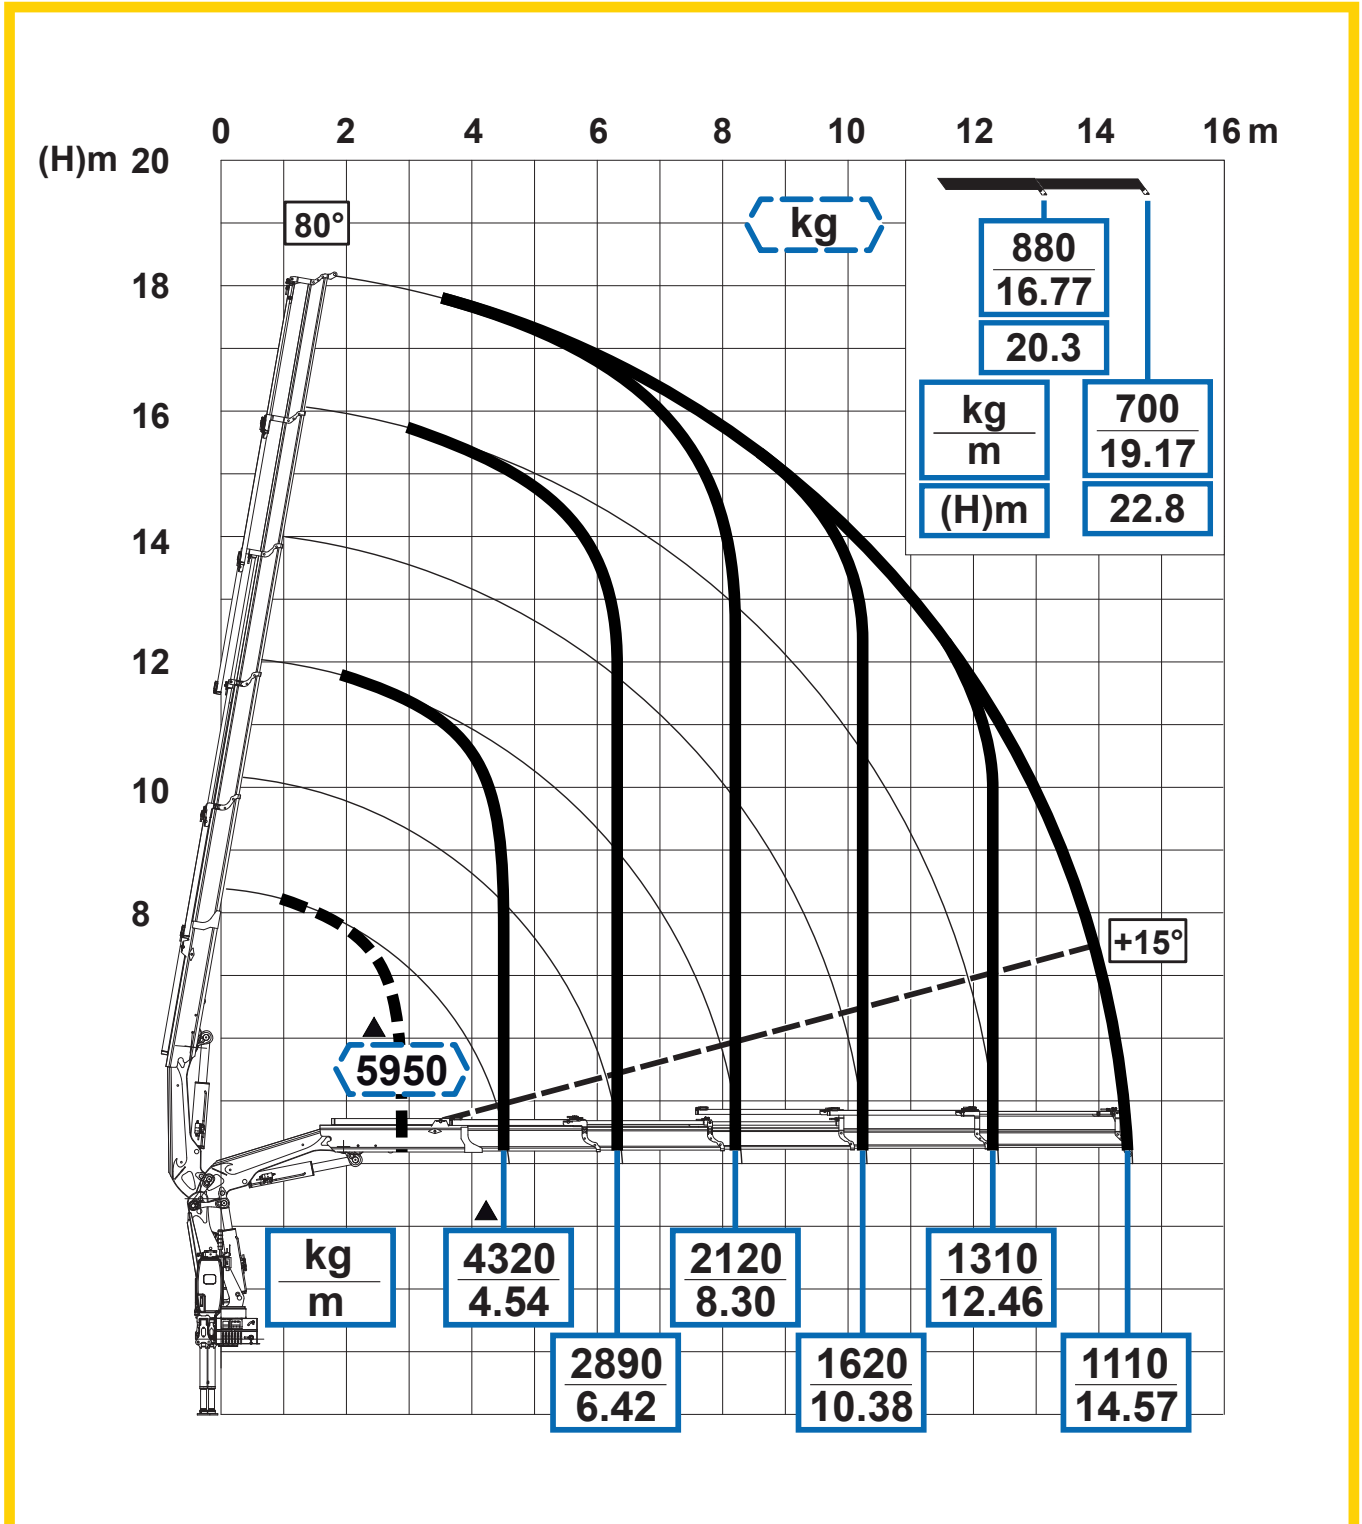

EFFER

215

5S

Per note generali e simbologia fare riferimento alla scheda: - For general notes and symbols, pls. refer to the schedule: - Pour notes générales et symboles, veuillez Vs. référer à la fiche: - Mit Bezug auf die allgemeinen Anmerkungen und die Symbolik, beziehen Sie sich bitte auf Blatt: - Para notas generales y simbología referirse a la ficha: - Voor algemene opmerkingen en symbolen, A.U.B Raadpleeg het schema: DP6T001