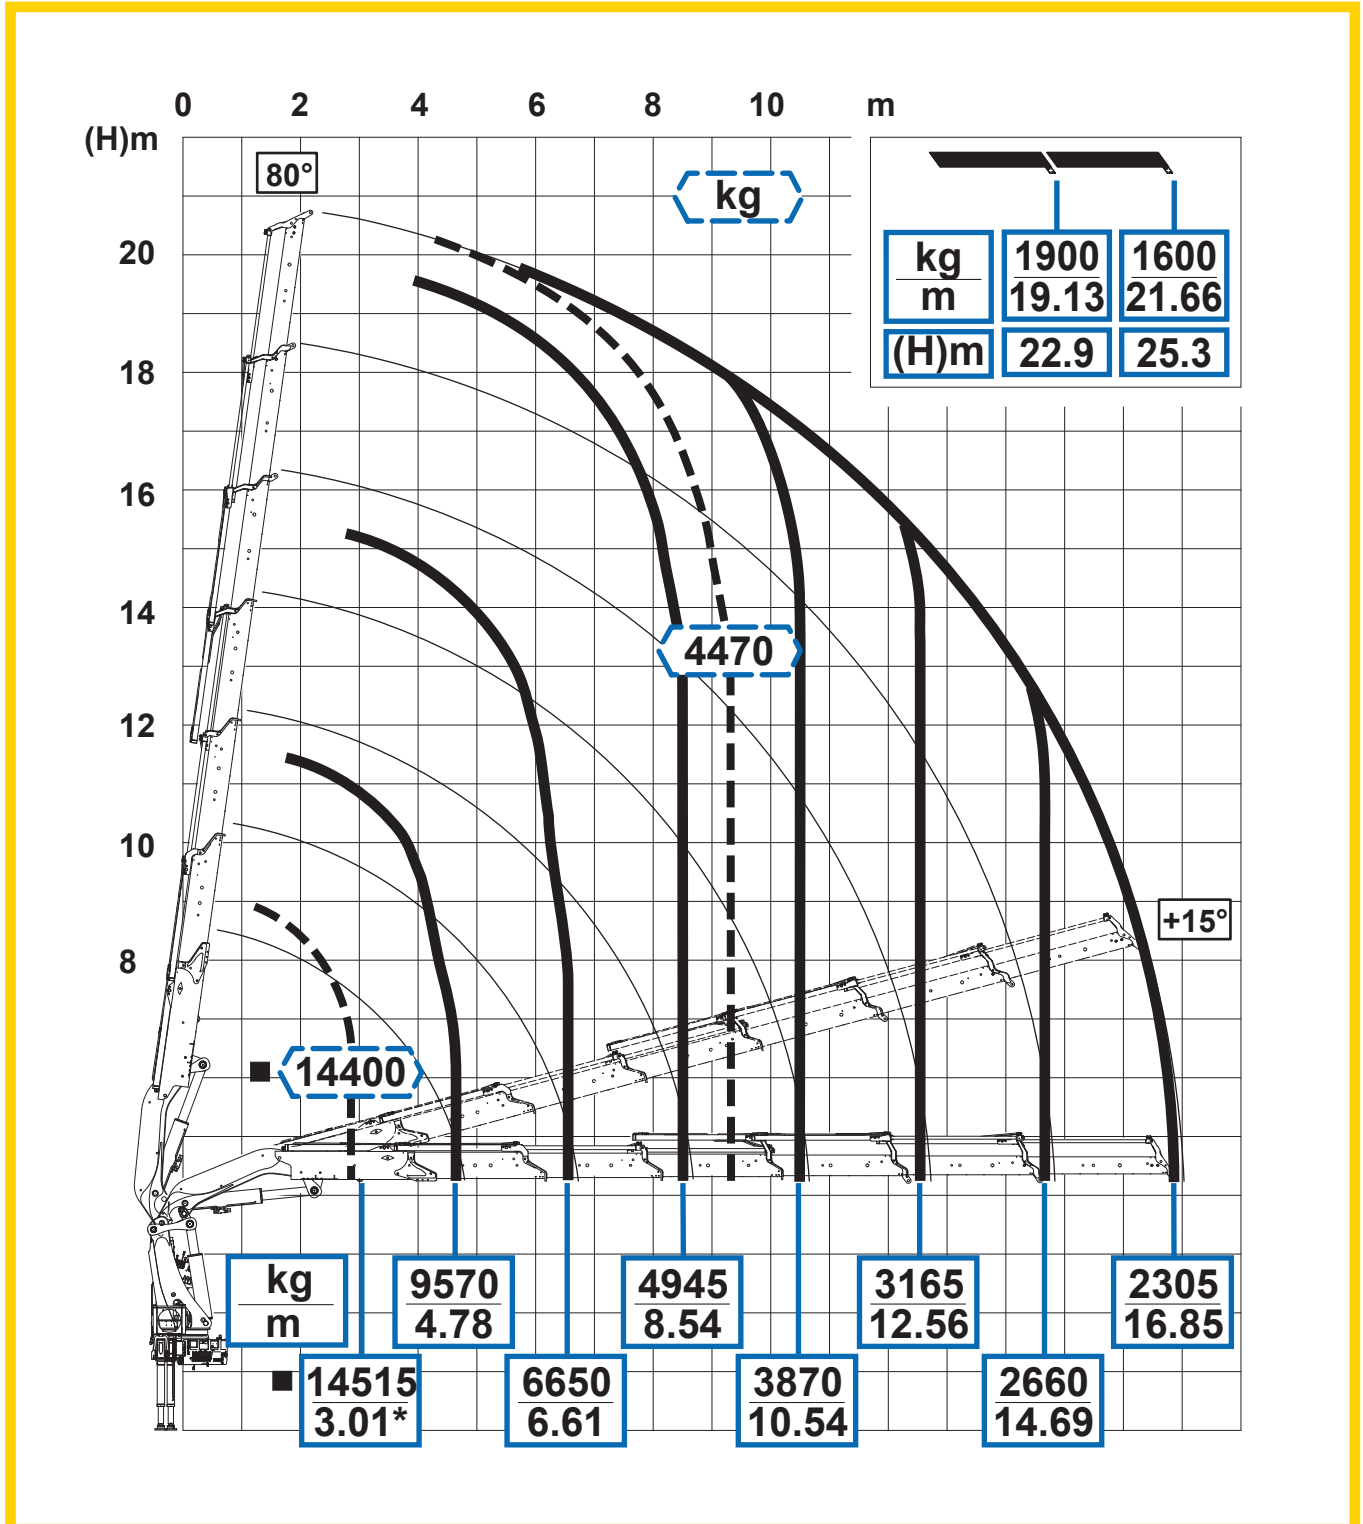

EFFER

525

6S

Per note generali e simbologia fare riferimento alla scheda: - For general notes and symbols, pls. refer to the schedule: - Pour notes générales et symboles, veuillez Vs. référer à la fiche: - Mit Bezug auf die allgemeinen Anmerkungen und die Symbolik, beziehen Sie sich bitte auf Blatt: - Para notas generales y simbología referirse a la ficha: - Voor algemene opmerkingen en symbolen, A.U.B Raadpleeg het schema: DP2N037