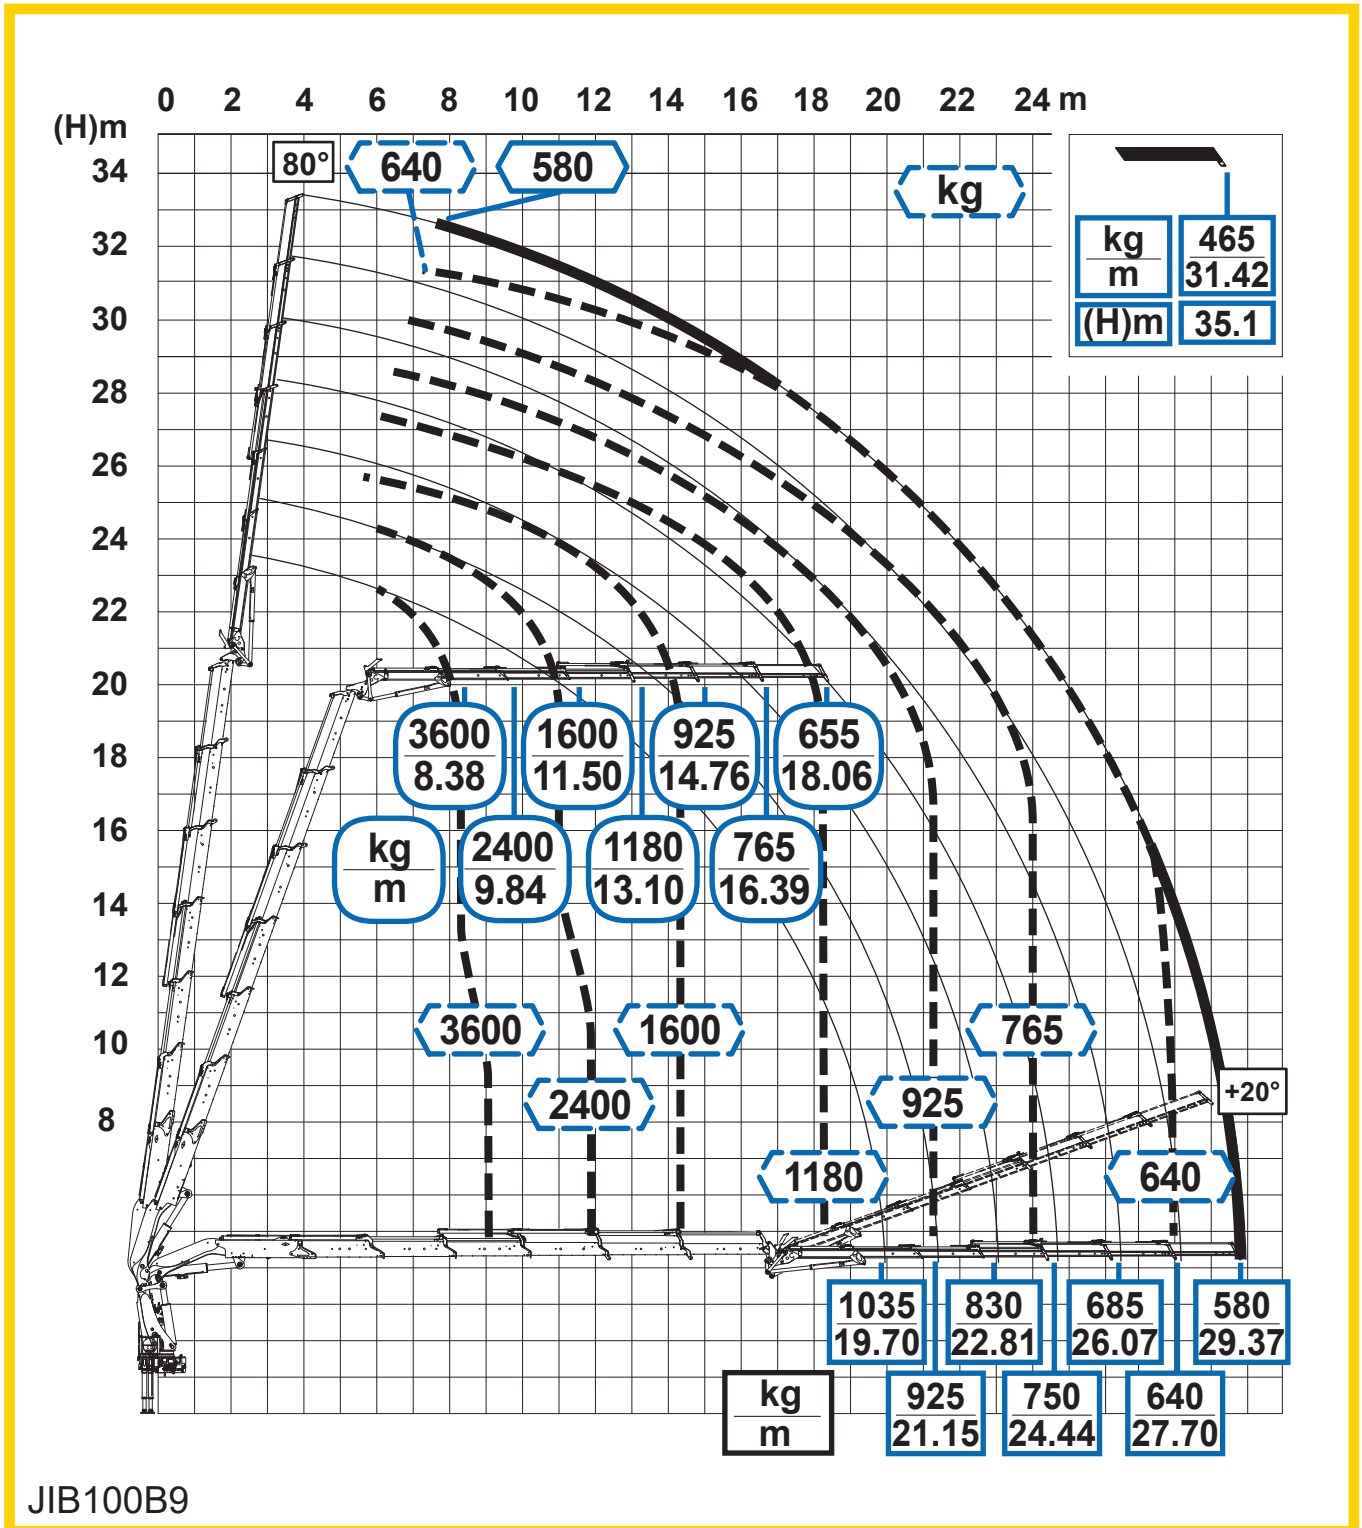

EFFER

525

6S + JIB 6S heavy duty

Per note generali e simbologia fare riferimento alla scheda: - For general notes and symbols, pls. refer to the schedule: - Pour notes générales et symboles, veuillez Vs. référer à la fiche: - Mit Bezug auf die allgemeinen Anmerkungen und die Symbolik, beziehen Sie sich bitte auf Blatt: - Para notas generales y simbología referirse a la ficha: - Voor algemene opmerkingen en symbolen, A.U.B Raadpleeg het schema: DP2N037