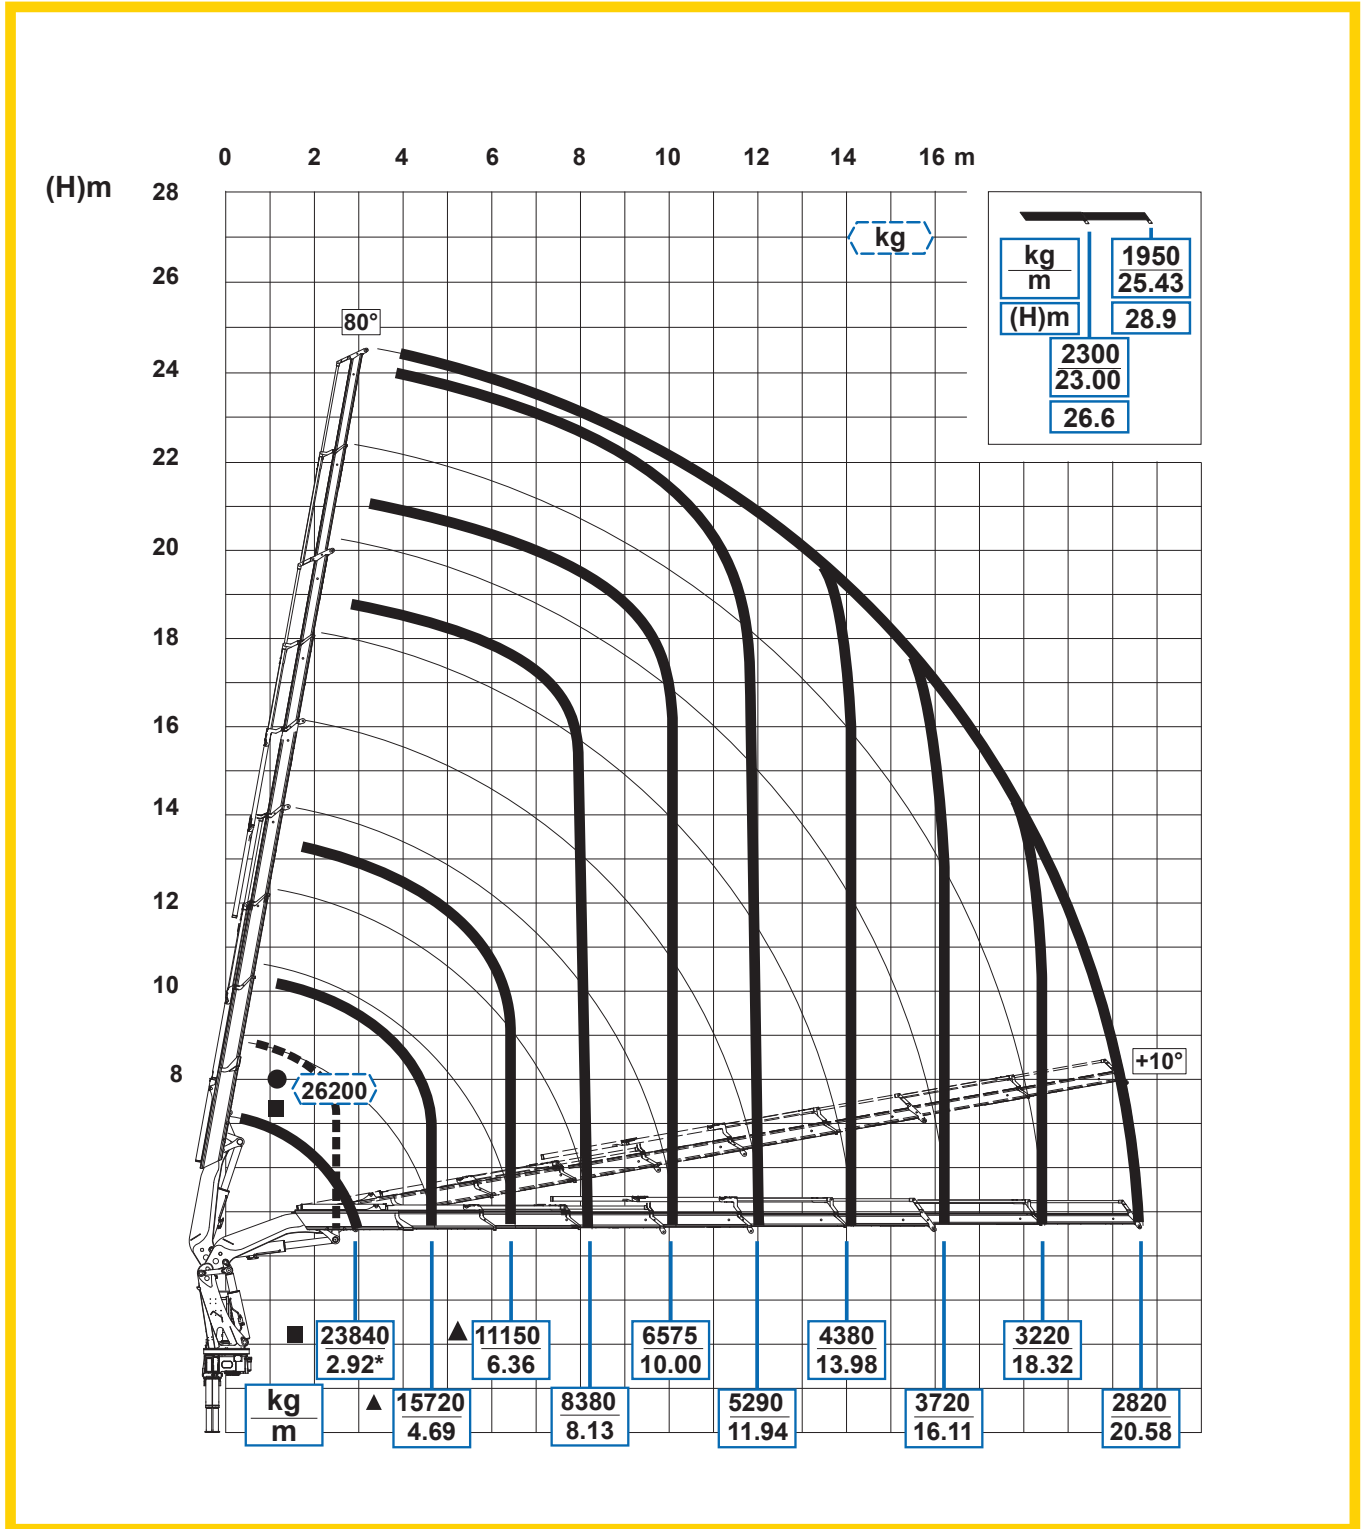

EFFER

955

8S

Per note generali e simbologia fare riferimento alla scheda: - For general notes and symbols, pls. refer to the schedule: - Pour notes générales et symboles, veuillez Vs. référer à la fiche: - Mit Bezug auf die allgemeinen Anmerkungen und die Symbolik, beziehen Sie sich bitte auf Blatt: - Para notas generales y simbología referirse a la ficha: - Voor algemene opmerkingen en symbolen, A.U.B Raadpleeg het schema: DP1R001