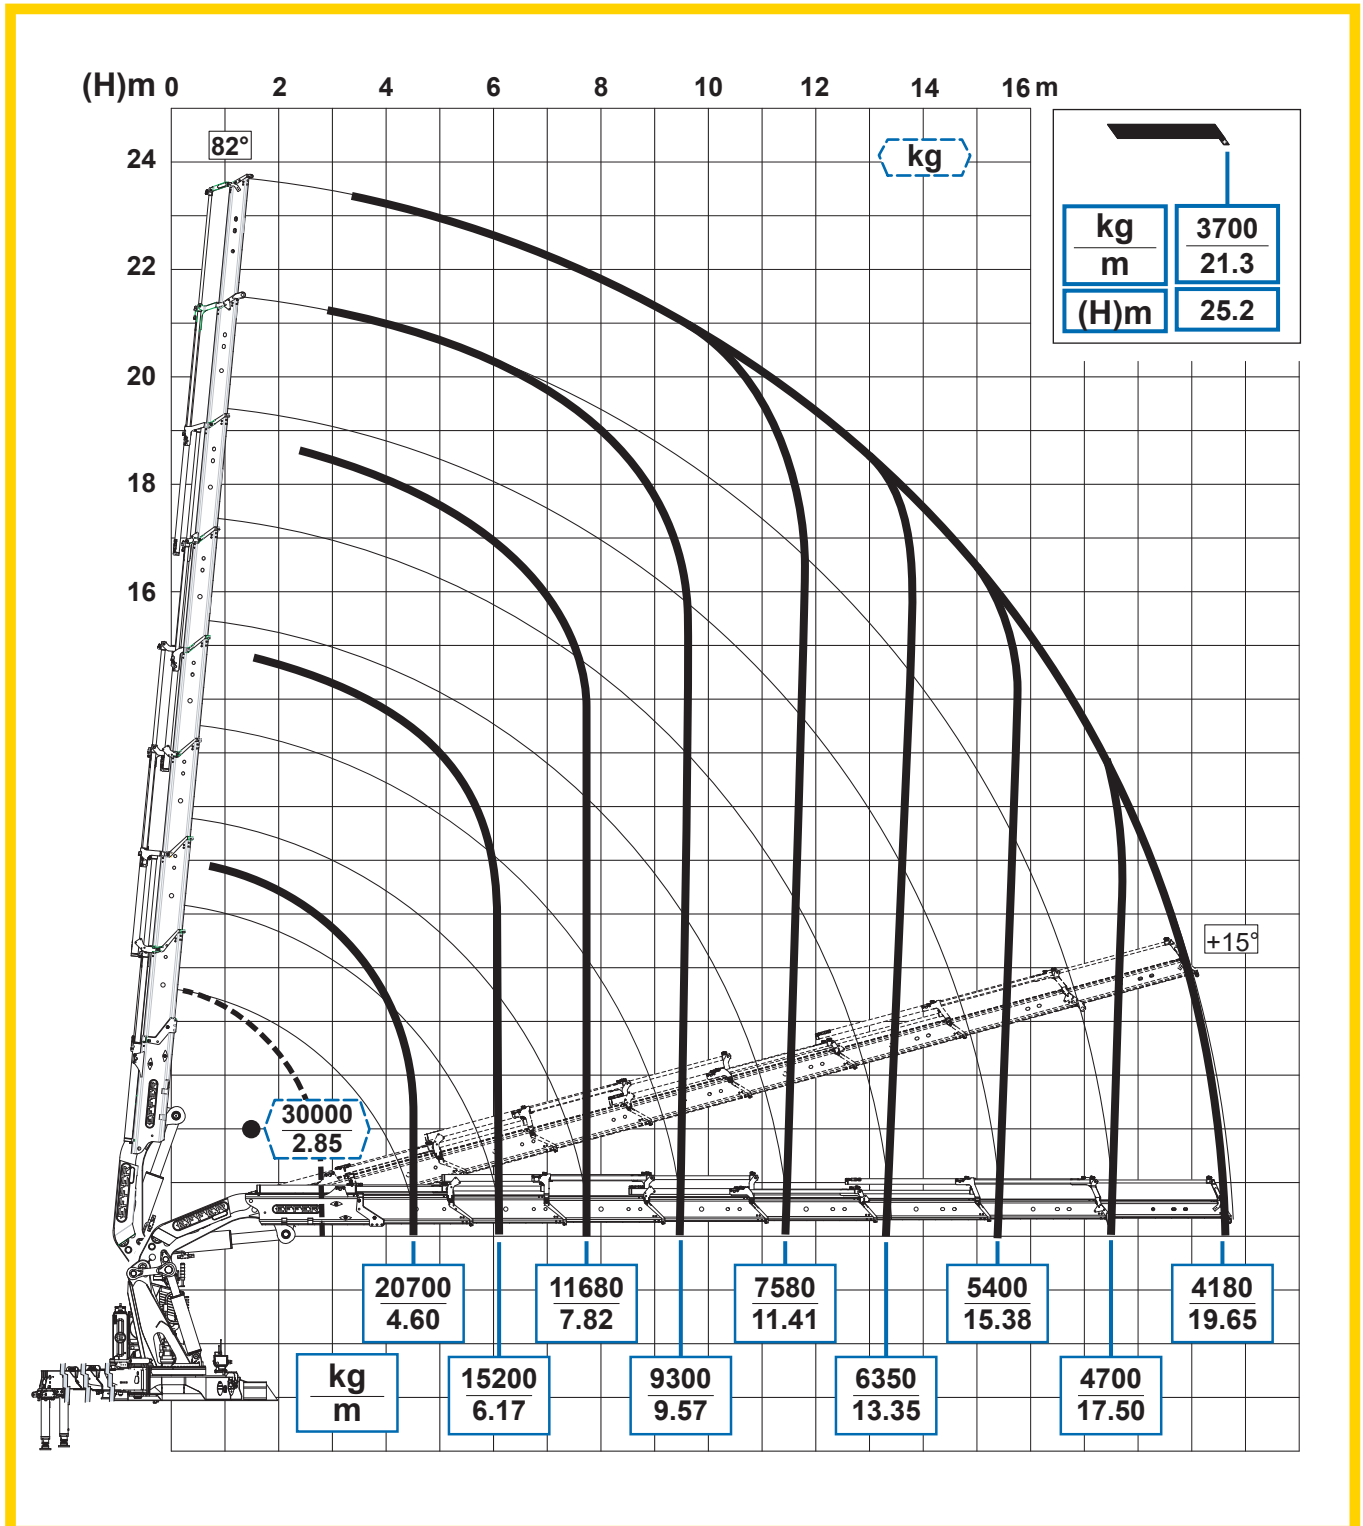

EFFER

1405

8S

Per note generali e simbologia fare riferimento alla scheda: - For general notes and symbols, pls. refer to the schedule: - Pour notes générales et symboles, veuillez Vs. référer à la fiche: - Mit Bezug auf die allgemeinen Anmerkungen und die Symbolik, beziehen Sie sich bitte auf Blatt: - Para notas generales y simbología referirse a la ficha: - Voor algemene opmerkingen en symbolen, A.U.B Raadpleeg het schema: DP2P039