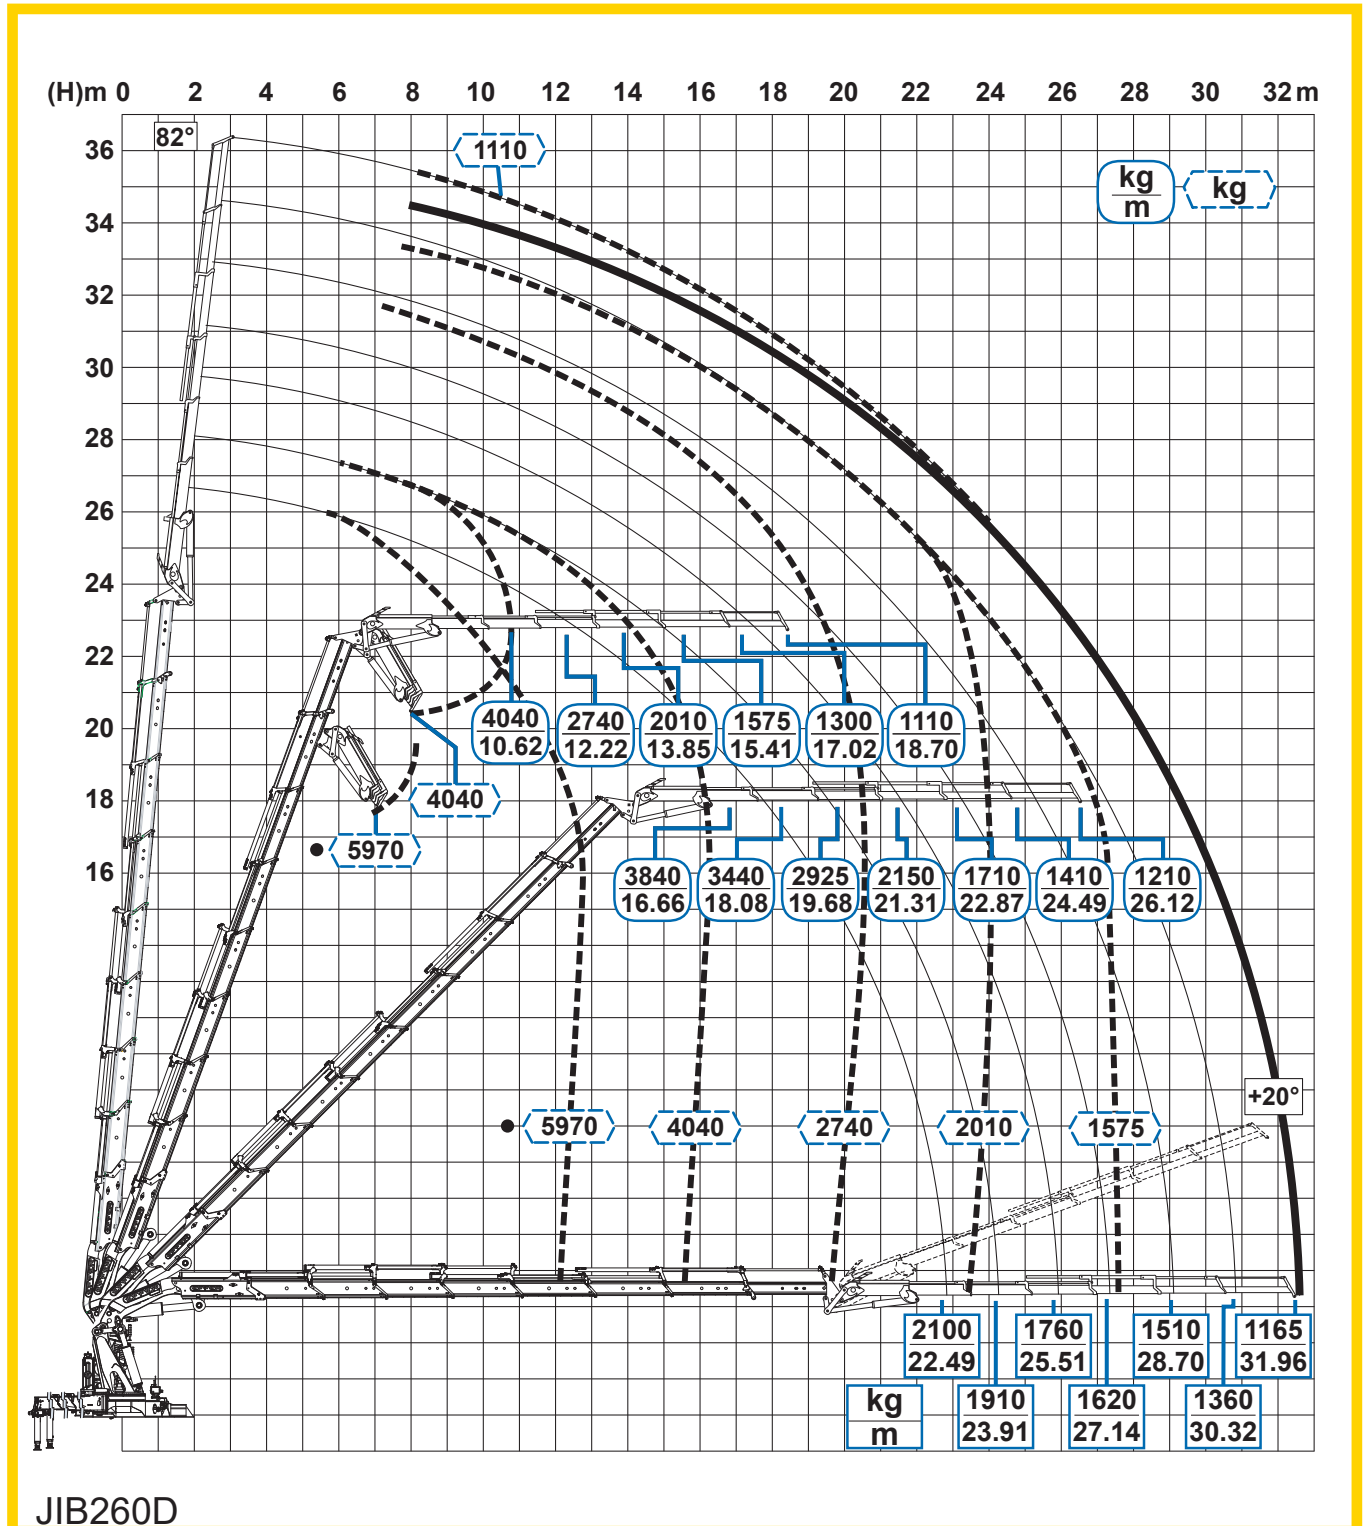

EFFER 1405

8S + JIB 6S heavy duty

Per note generali e simbologia fare riferimento alla scheda: - For general notes and symbols, pls. refer to the schedule: - Pour notes générales et symboles, veuillez Vs. référer à la fiche: - Mit Bezug auf die allgemeinen Anmerkungen und die Symbolik, beziehen Sie sich bitte auf Blatt: - Para notas generales y simbologia referirse a la ficha: - Voor algemene opmerkingen en symbolen, A.U.B Raadpleeg het schema: DP2P039