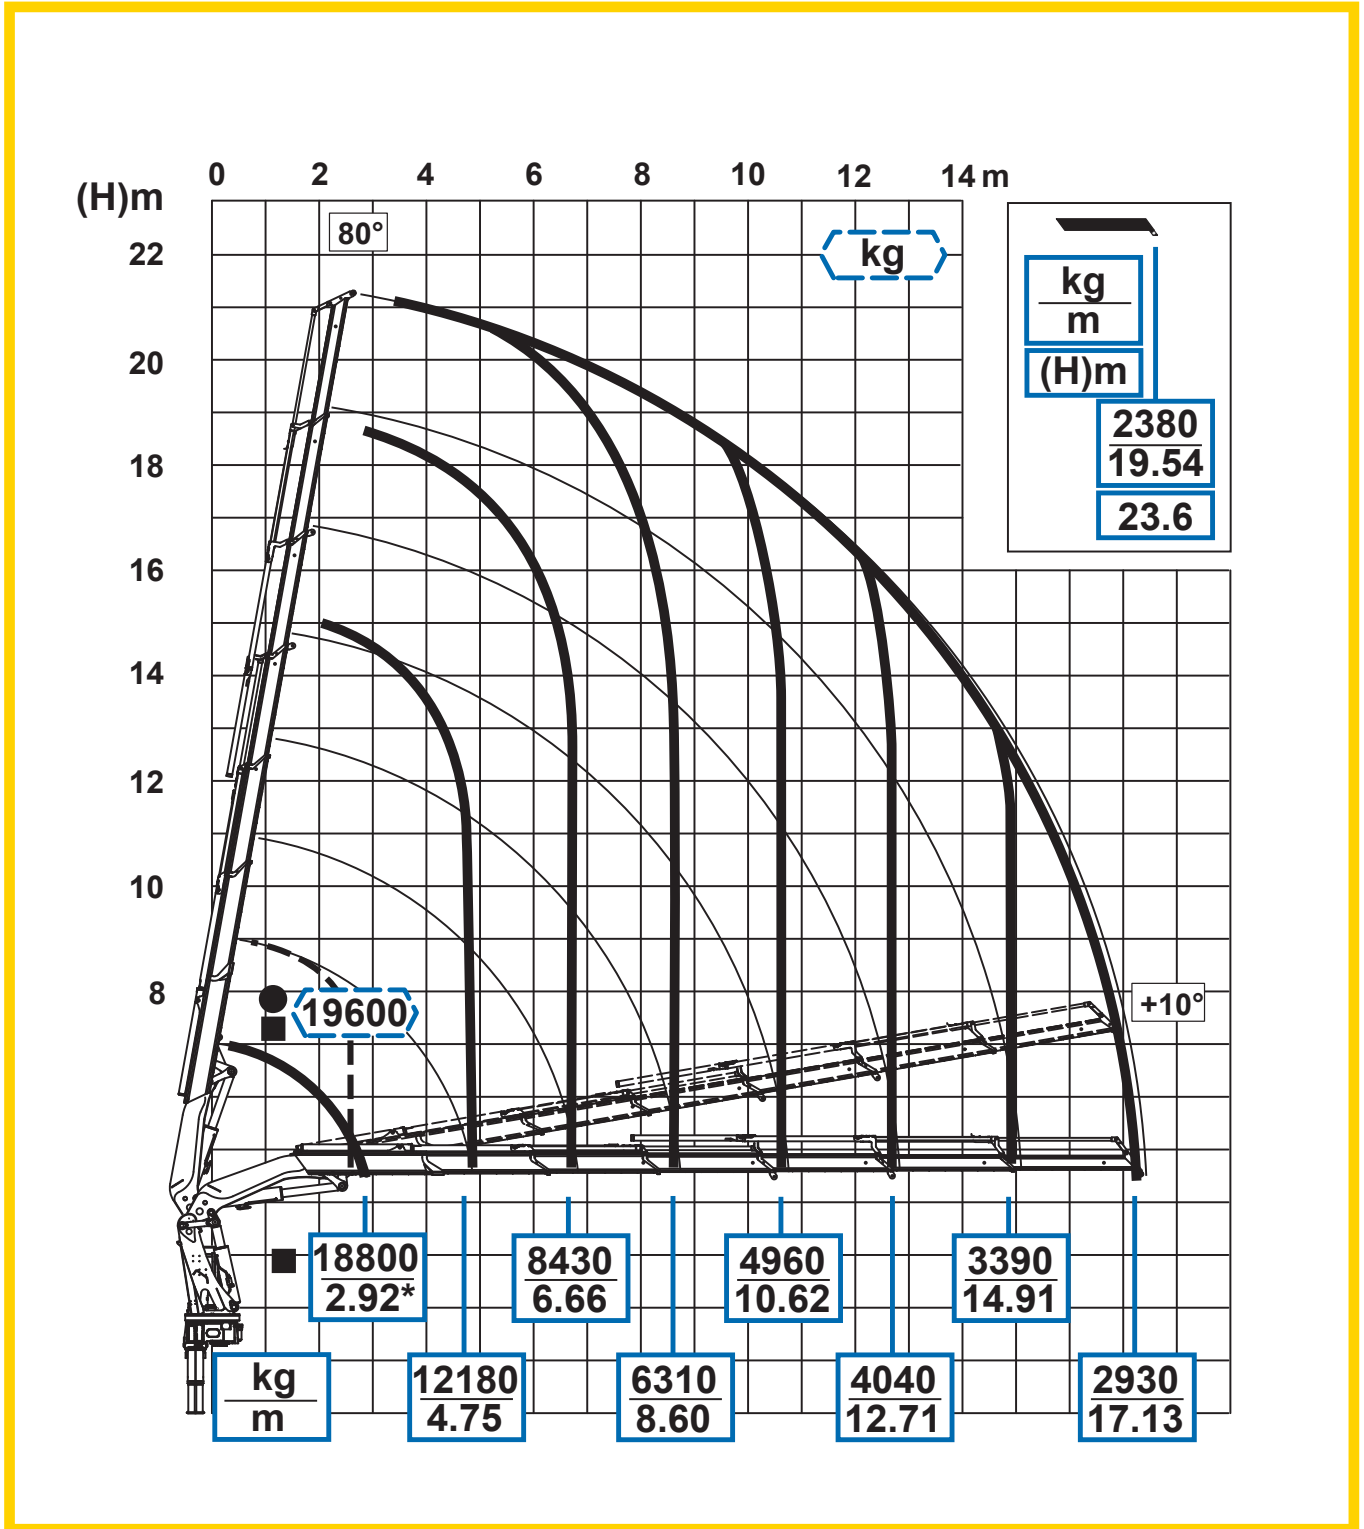

EFFER

685

6S

Per note generali e simbologia fare riferimento alla scheda: - For general notes and symbols, pls. refer to the schedule: - Pour notes générales et symboles, veuillez Vs. référer à la fiche: - Mit Bezug auf die allgemeinen Anmerkungen und die Symbolik, beziehen Sie sich bitte auf Blatt: - Para notas generales y simbología referirse a la ficha: - Voor algemene opmerkingen en symbolen, A.U.B Raadpleeg het schema: DP4R001