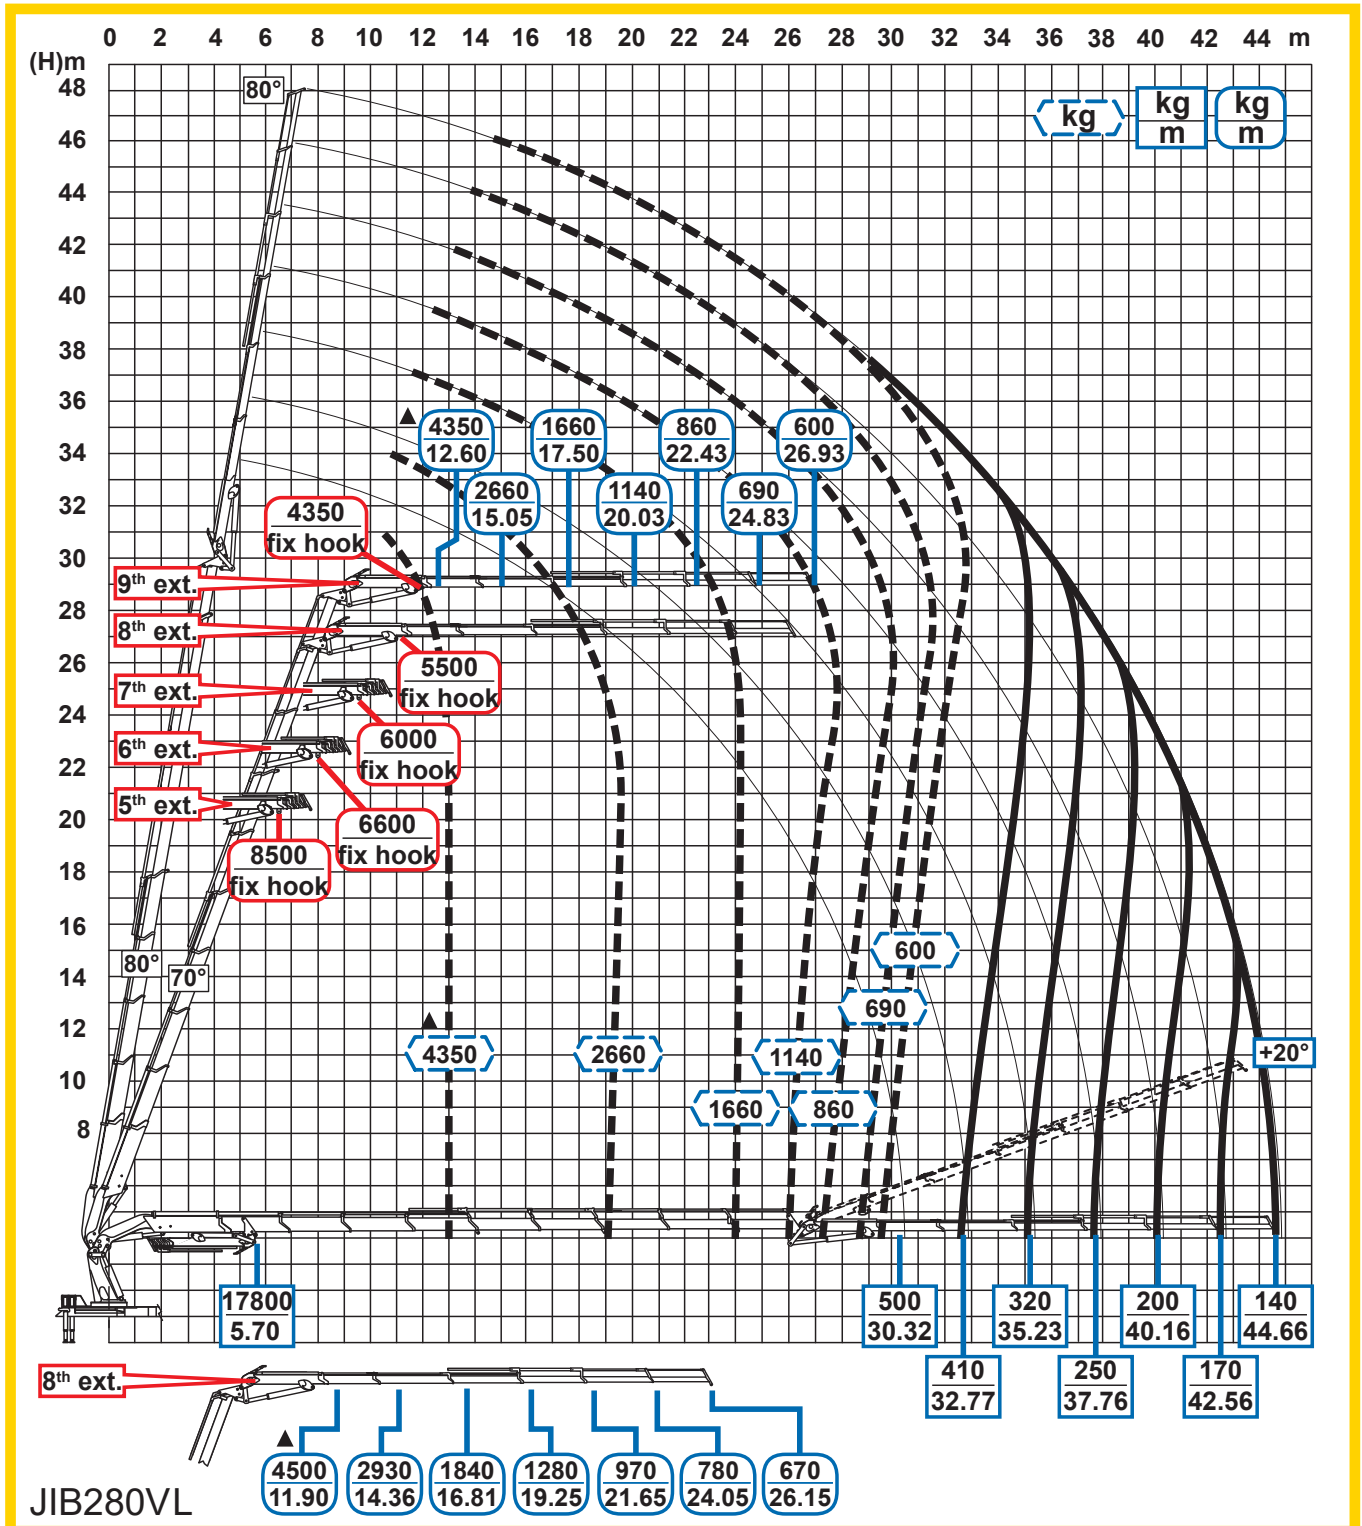

EFFER 1855

L9S + JIB XL6S

Per note generali e simbologia fare riferimento alla scheda: - For general notes and symbols, pls. refer to the schedule: - Pour notes générales et symboles, veuillez Vs. référer à la fiche: - Mit Bezug auf die allgemeinen Anmerkungen und die Symbolik, beziehen Sie sich bitte auf Blatt: - Para notas generales y simbología referirse a la ficha: - Voor algemene opmerkingen en symbolen, A.U.B Raadpleeg het schema: DP5L055