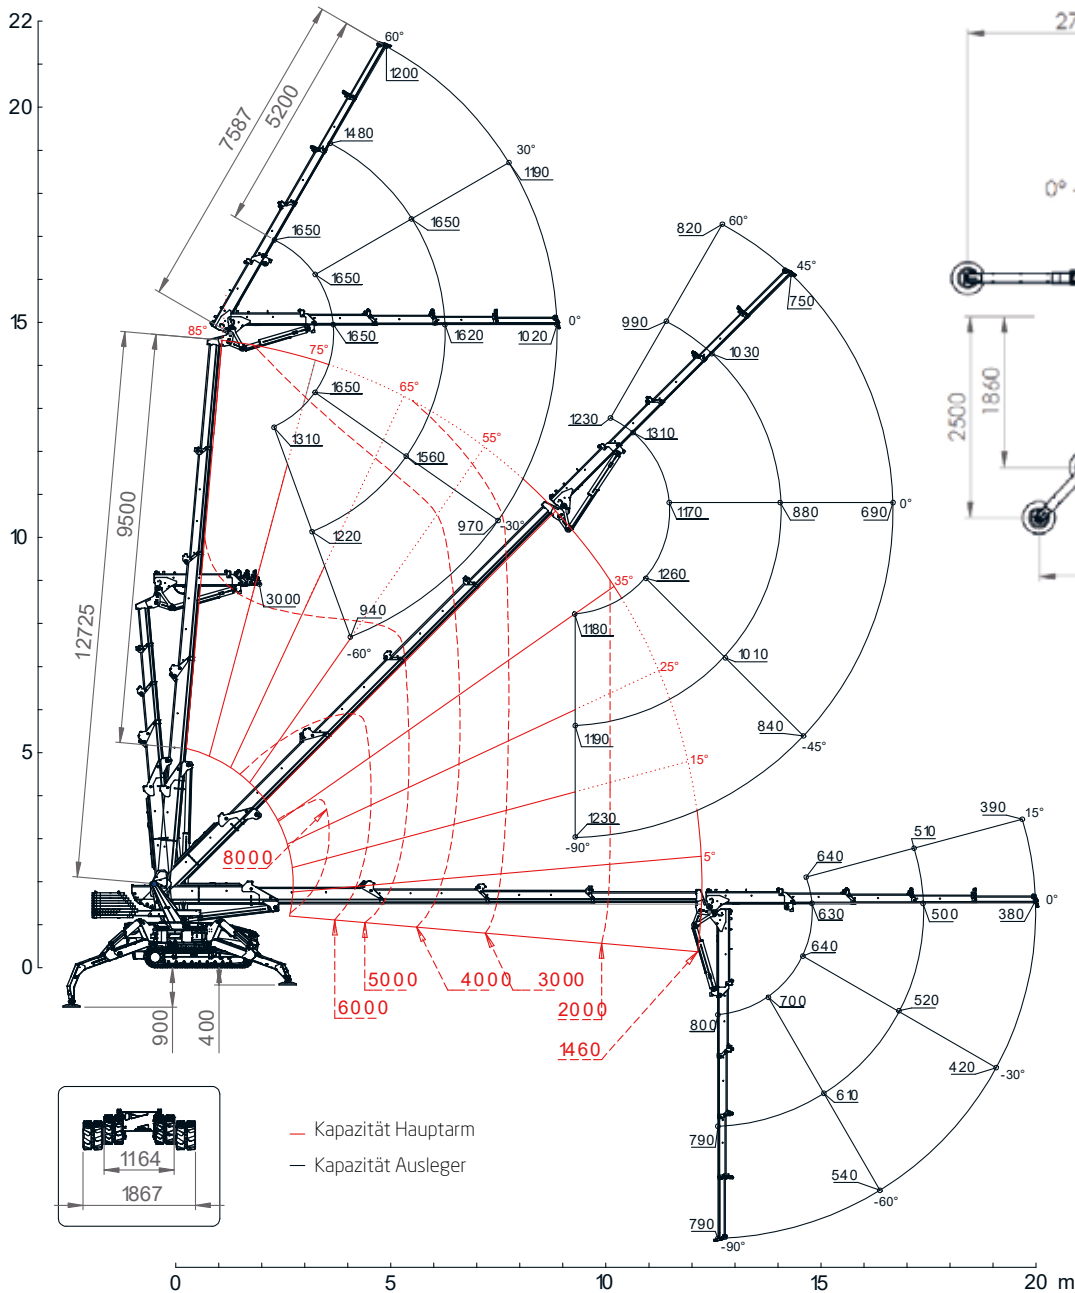

Vollelektrischer Raupenkran

- Hoeflon Funksteuerung mit Display
- Stufenloses Abstützsysteem
- Hydraulisch ausfahrbarer Gegenballast
- Pick & Carry mit 2'500 kg Last
- Gleichzeitig Laden und Arbeiten
- Hydraulisch verbreiterbares Fahrwerk

Interessant für Sie?

**Beratung &
Konzept**

Bei uns sind Sie gut aufgehoben

Kompakt Kran C30e

Technische Daten

Auslegerlänge	12,2m (20m mit Jib)
Hubhöhe	15,4m (22m mit Jib)
Schwenkbereich	Endlos
Seilwinde / 40 m	1'800 kg
Elektromotor	12 KW
Ladezeit	6 Stunden

Gewichte

Grundmaschine	6'350 kg
Ballast	2'350 kg
Gewicht total	8'700 kg
Jib	750 kg