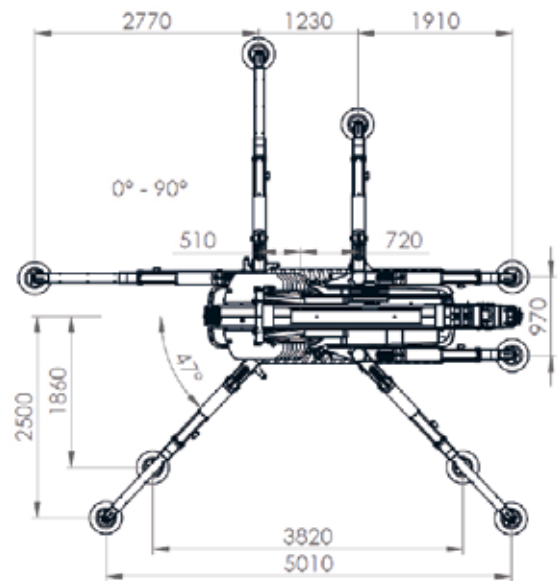

Vollelektrischer Raupenkran

- Hoeflon Funksteuerung mit Display
- Stufenloses Abstützsysteem
- Hydraulisch ausfahrbarer Gegenballast
- Pick & Carry mit 2'500 kg Last
- Gleichzeitig Laden und Arbeiten
- Hydraulisch verbreiterbares Fahrwerk

Interessant für Sie?

**Beratung &
Konzept**

Bei uns sind Sie gut aufgehoben

Kompakt Kran C30e

Technische Daten

Auslegerlänge	12,2m (20m mit Jib)
Hubhöhe	15,4m (22m mit Jib)
Schwenkbereich	Endlos
Seilwinde / 40 m	1'800 kg
Elektromotor	12 KW
Ladezeit	6 Stunden

Gewichte

Grundmaschine	6'350 kg
Ballast	2'350 kg
Gewicht total	8'700 kg
Jib	750 kg