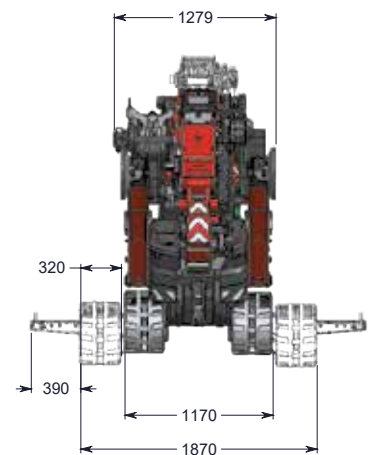

Vollelektrischer Raupenkran

- Hoeflon Funksteuerung mit Display
- Stufenloses Abstützsysteem
- Hydraulisch ausfahrbarer Gegenballast
- Pick & Carry mit 2'500 kg Last
- Gleichzeitig Laden und Arbeiten
- Hydraulisch verbreiterbares Fahrwerk

Interessant für Sie?

**Beratung &
Konzept**

Bei uns sind Sie gut aufgehoben

Kompakt Kran C30e

Technische Daten

Auslegerlänge	12,2m (20m mit Jib)
Hubhöhe	15,4m (22m mit Jib)
Schwenkbereich	Endlos
Seilwinde / 40 m	1'800 kg
Elektromotor	12 KW
Ladezeit	6 Stunden