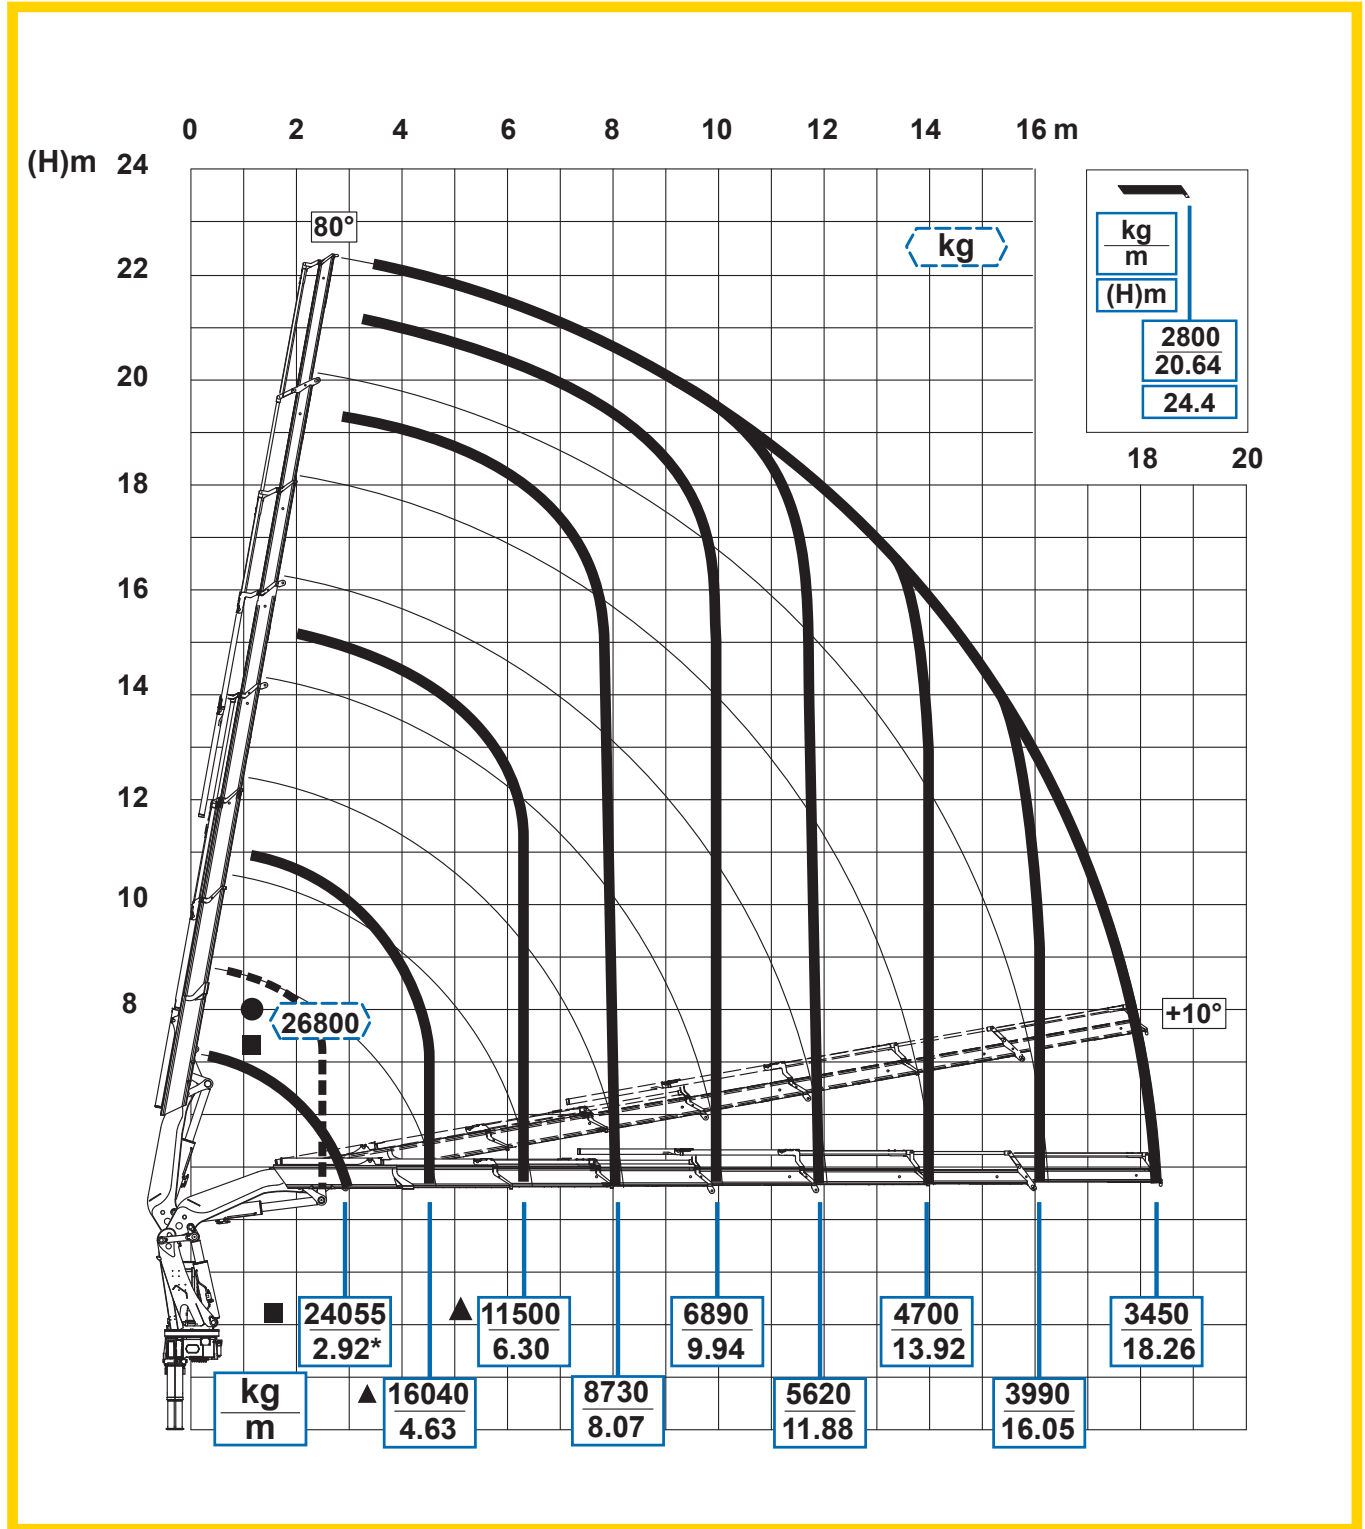

EFFER

955

7S

Per note generali e simbologia fare riferimento alla scheda: - For general notes and symbols, pls. refer to the schedule: - Pour notes générales et symboles, veuillez Vs. référer à la fiche: - Mit Bezug auf die allgemeinen Anmerkungen und die Symbolik, beziehen Sie sich bitte auf Blatt: - Para notas generales y simbología referirse a la ficha: - Voor algemene opmerkingen en symbolen, A.U.B Raadpleeg het schema: DP1R001