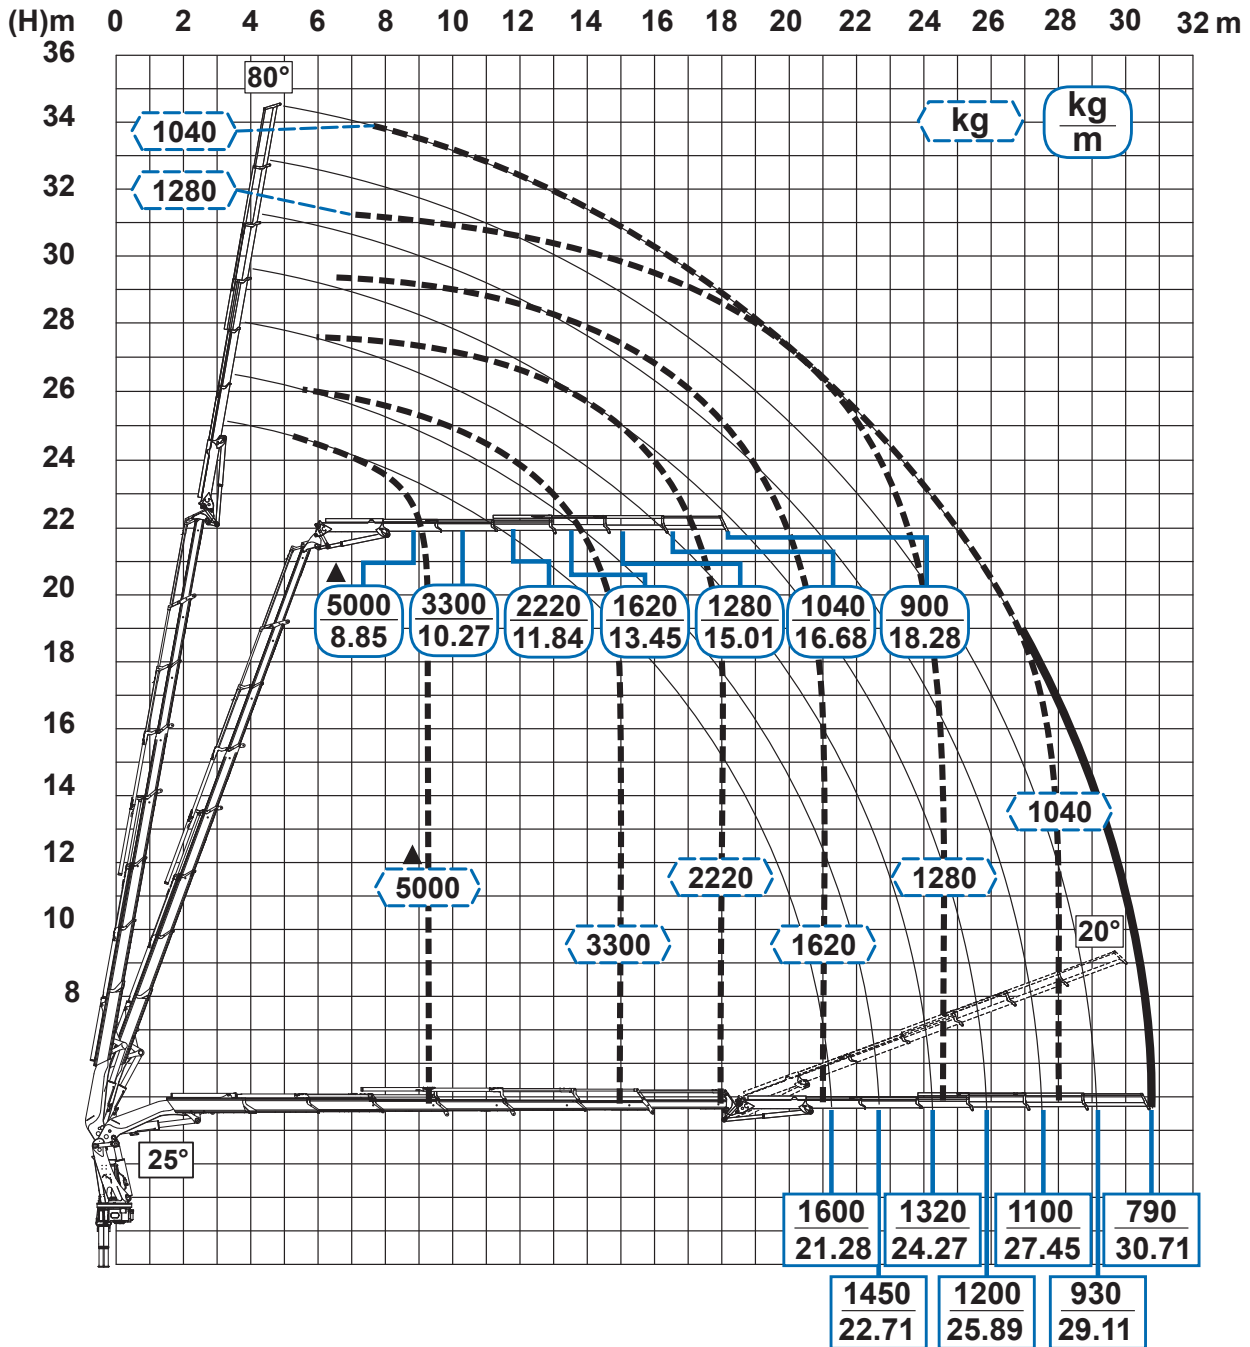

EFFER

955

7S + JIB 6S heavy duty

JIB260DP

Per note generali e simbologia fare riferimento alla scheda: - For general notes and symbols, pls. refer to the schedule: - Pour notes générales et symboles, veuillez Vs. référer à la fiche: - Mit Bezug auf die allgemeinen Anmerkungen und die Symbolik, beziehen Sie sich bitte auf Blatt: - Para notas generales y simbologia referirse a la ficha: - Voor algemene opmerkingen en symbolen, A.U.B Raadpleeg het schema: DP1R001